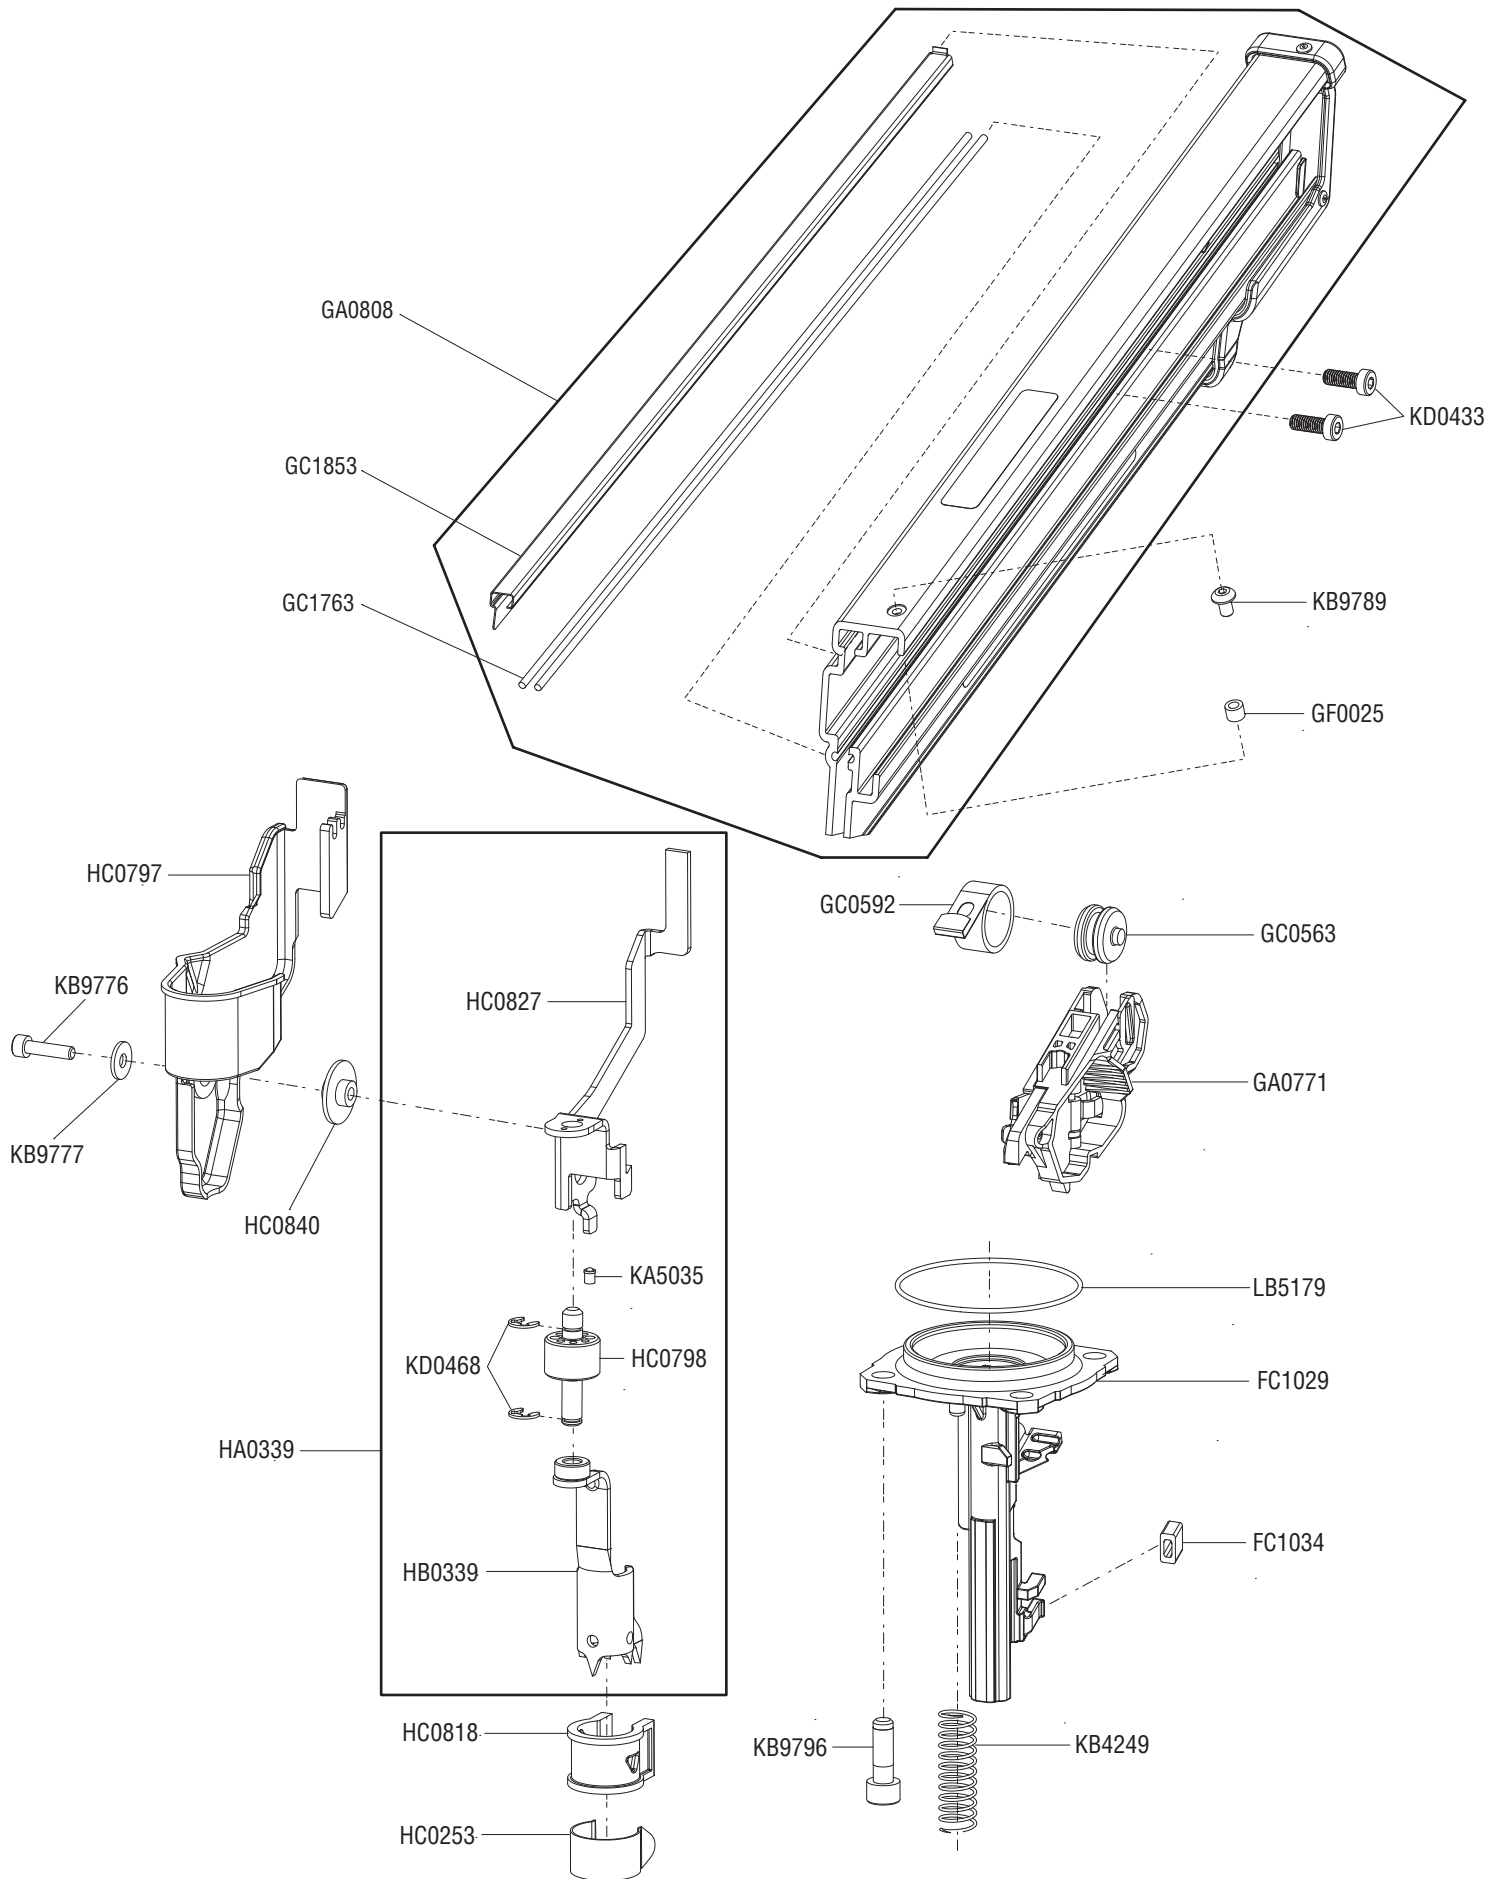

= Contents of YK0893 Kit
= Contents of YK0894 Kit

3 1/2" Pneumatic Framing Nailer

FN91T1

3 1/2" Pneumatic Framing Nailer

FN91T1

REPLACEMENT PARTS LIST • LISTA DE PARTES DE REPUESTO • LISTE DE PIÈCES DE RECHANGE