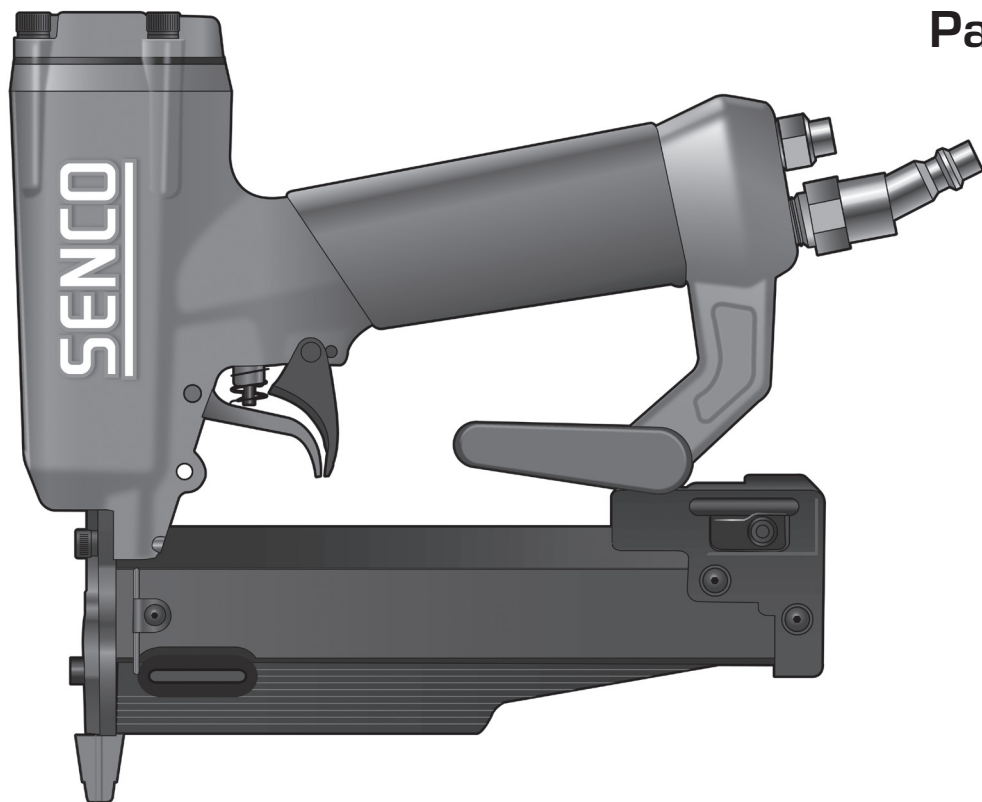

Composite Brad Nailer

Parts Reference Guide

Guía de referencia
de piezas

Pièces Guide
de référence

Schematic Drawings Inside
Plano esquemático en el interior
Schéma intérieur

Repair Kit
YK0880

SENCO[®]

Senco Brands, Inc.
4270 Ivy Pointe Blvd.
Cincinnati, OH 45245
1-800-543-4596
www.senco.com