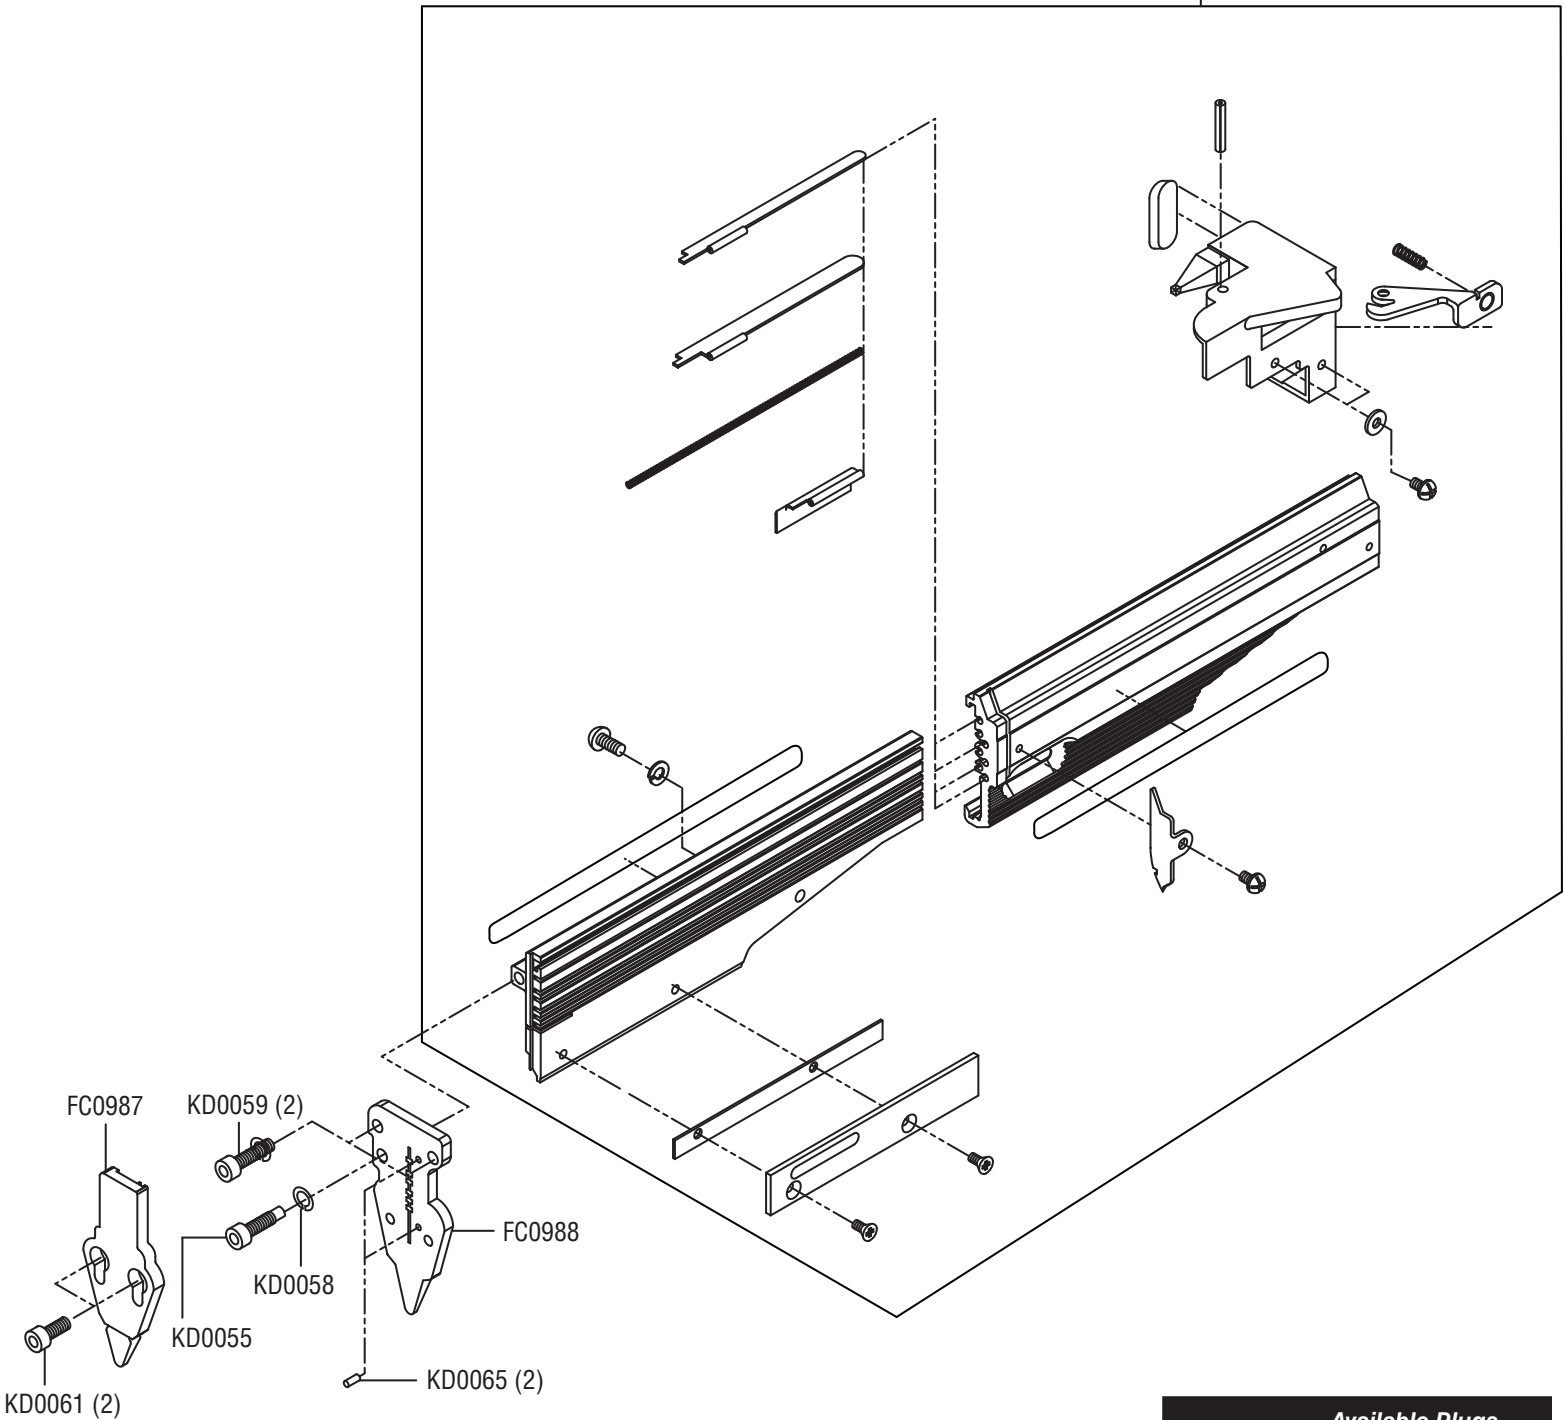

Composite Brad Nailer

SPBN18XP

GA0739

Available Plugs
(Not Included with Tool)

	PC0479 ✓
Ind. Interchange 1/4" NPT	
	PC0486
Ind. Interchange 1/4" NPT	

✓ **Recommended Plugs**
Plugs shown smaller than actual size