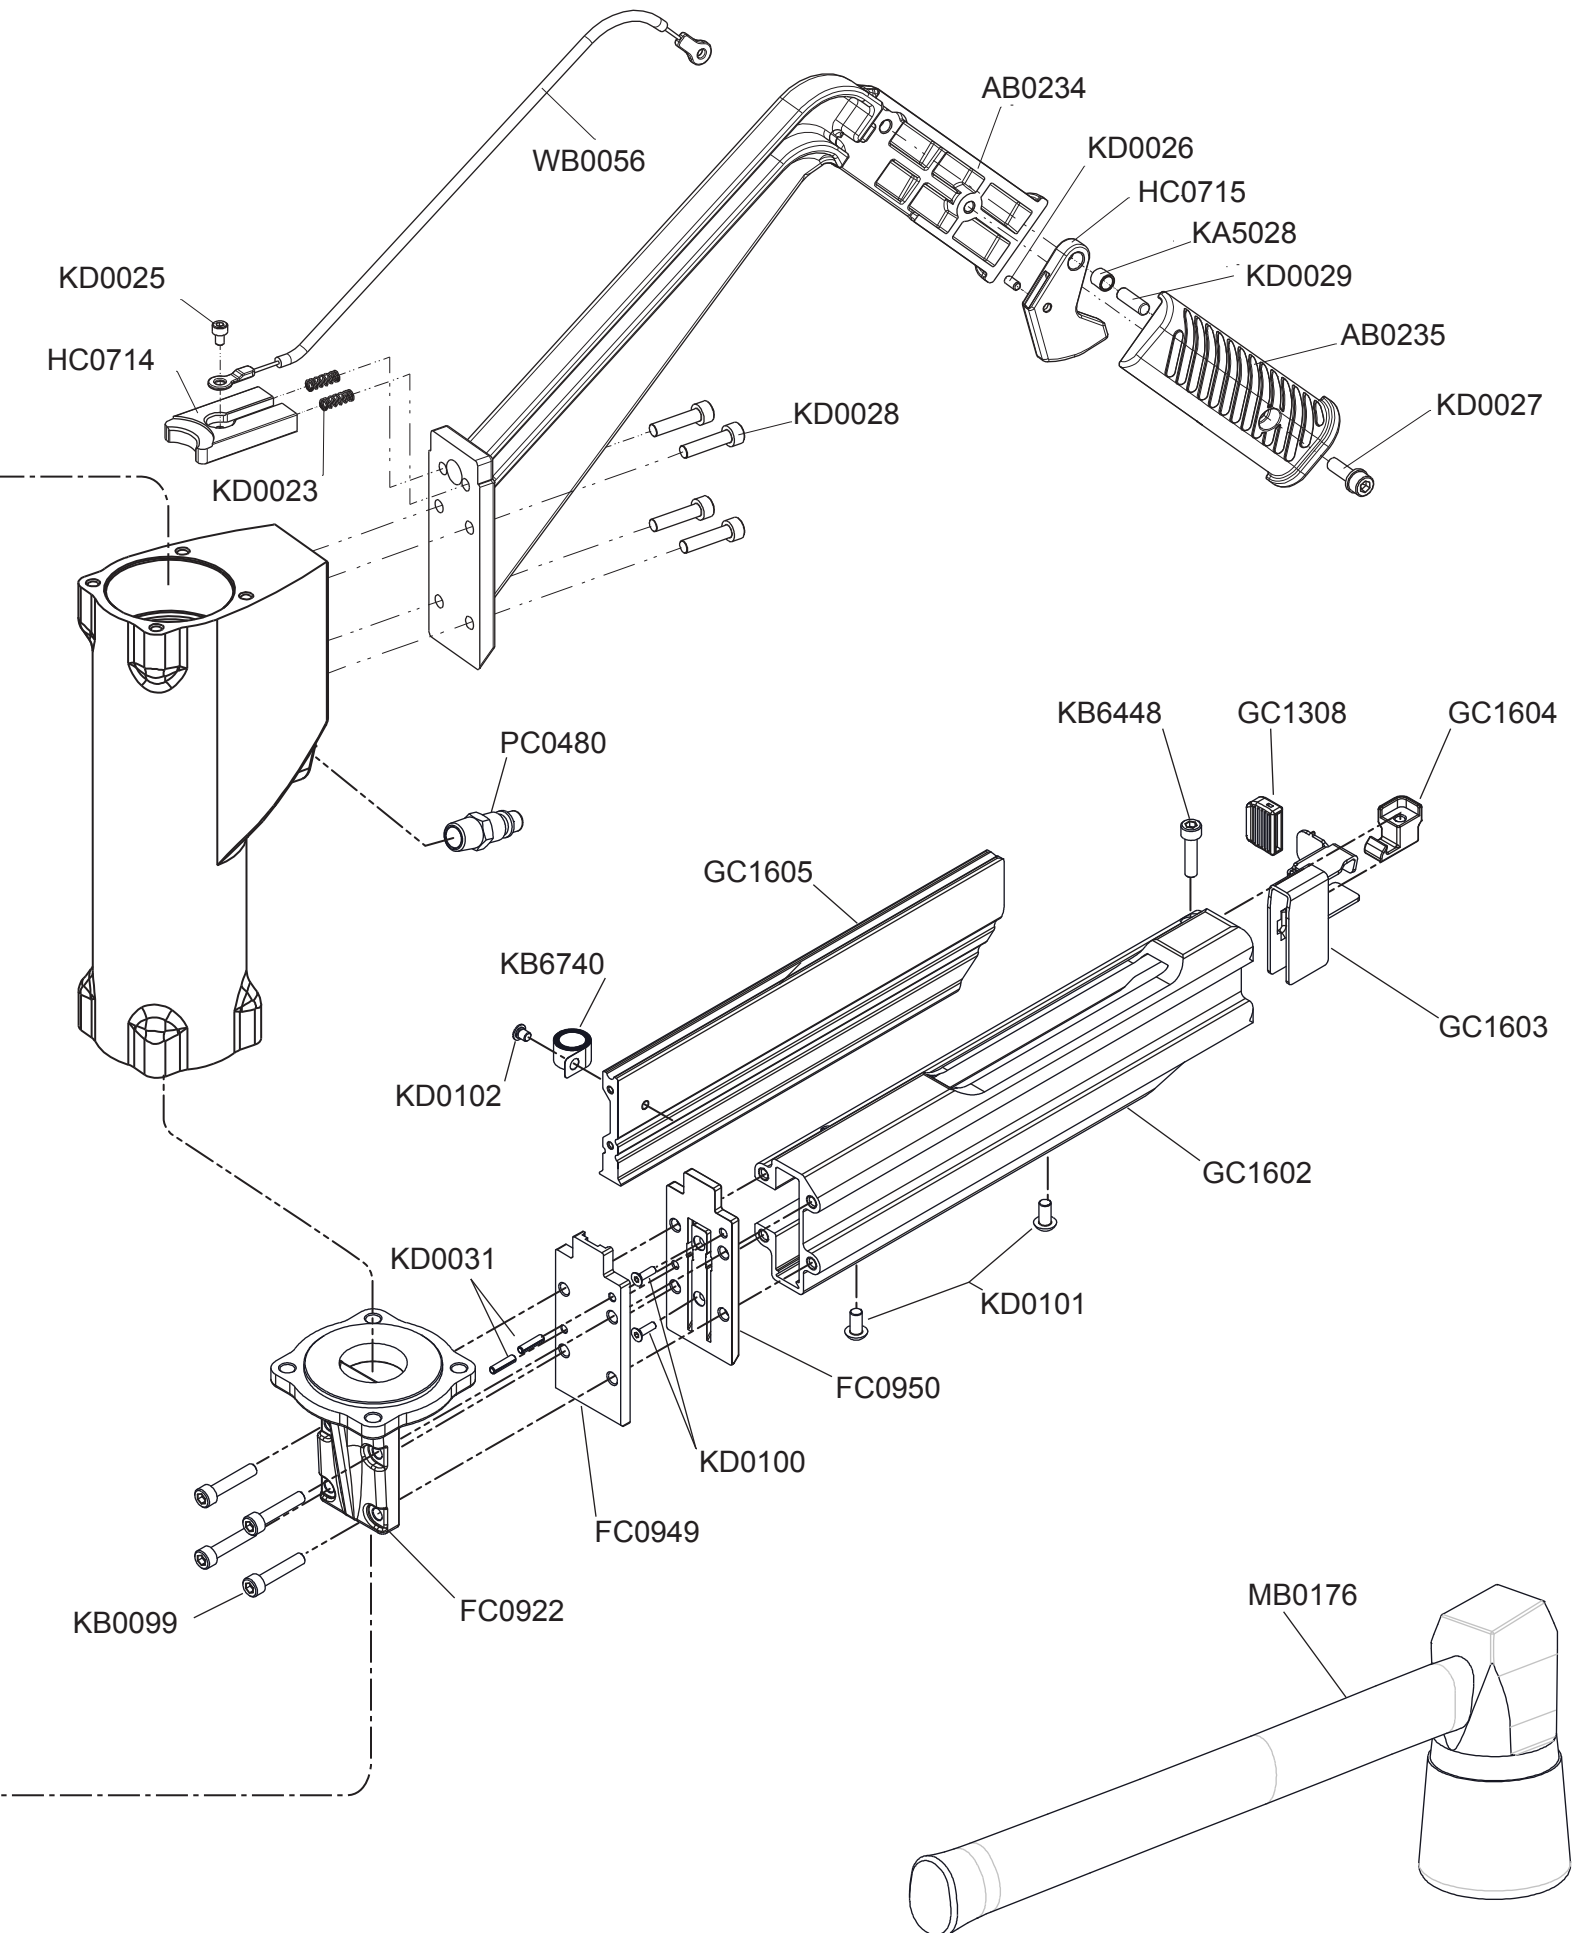

Hardwood Flooring Stapler

SHFS200

REPLACEMENT PARTS LIST • LISTA DE PARTES DE REPUESTO • LISTE DE PIÈCES DE RECHANGE

Part No.	Description	Descripción	Désignation
AB0234	Handle	Asa	Poignée
AB0235	Plate	Placa	Plaque
AC0563	Bumper	Tope	Butoir
AC0564	Cap	Tapa	Capuchon
AC0565	Cap gasket	Junta de la tapa	Joint du capuchon
AC0566	Gasket	Junta	Joint
BB0243	Piston stop	Tope del pistón	Butée du piston
BC0895	Firing valve	Válvula de encendido	Soupape d'allumage
EA0359	Piston Driver Cylinder Kit	Juego de cilindro del pistón	Ensemble de cylindre du piston
FC0922	Guidebody	Guía	Guide
FC0925	Base	Base	Base
FC0949	Guidebody plate	Placa de la guía	Plaque du guide
FC0950	Backplate	Placa posterior	Plaque arrière
GC1308	Pad	Pad	Pad
GC1602	Magazine	Cargador	Magasin
GC1603	Feedershoe	Patin de alimentación	Patin d'alimentation
GC1604	Feed clip	Grapa de alimentación	Pince d'alimentation
GC1605	Magazine insert	Cargador insertar	Magasin insérer
HC0714	Safety block	Dispositivo de seguridad	Dispositif de sécurité
HC0715	Safety trigger	Gatillo de seguridad	Détente de sécurité
HC0716	Plate	Placa	Plaque
HC0717	Block	Bloque	Bloc
KA5028	Bushing	Casquillo	Raccord
KB6357	Lock nut	Tuerca de bloqueo	Écrou de blocage
KB6448	Screw	Tornillo	Vis
KB6740	Spring	Resorte	Ressort
KB9881	Screw	Tornillo	Vis
KD0022	Screw	Tornillo	Vis
KD0023	Spring	Resorte	Ressort
KD0024	Screw	Tornillo	Vis
KD0025	Screw	Tornillo	Vis
KD0026	Pin	Clavija	Cheville
KD0027	Screw	Tornillo	Vis
KD0028	Screw	Tornillo	Vis
KD0029	Pin	Clavija	Cheville
KD0031	Pin	Clavija	Cheville
KD0036	Screw	Tornillo	Vis
KD0037	Screw	Tornillo	Vis
KD0038	Spring	Resorte	Ressort
KD0099	Screw	Tornillo	Vis
KD0100	Screw	Tornillo	Vis
KD0101	Screw	Tornillo	Vis
KD0102	Screw	Tornillo	Vis
LB1080	O-ring	Junta tórica	Joint torique
LB5060	O-ring	Junta tórica	Joint torique
MB0176	Hammer	Martillo	Marteau
PC0480	Air Fitting	Conexión De Aire	Raccord Air
WB0056	Safety cable	Cable de seguridad	Câble de sécurité