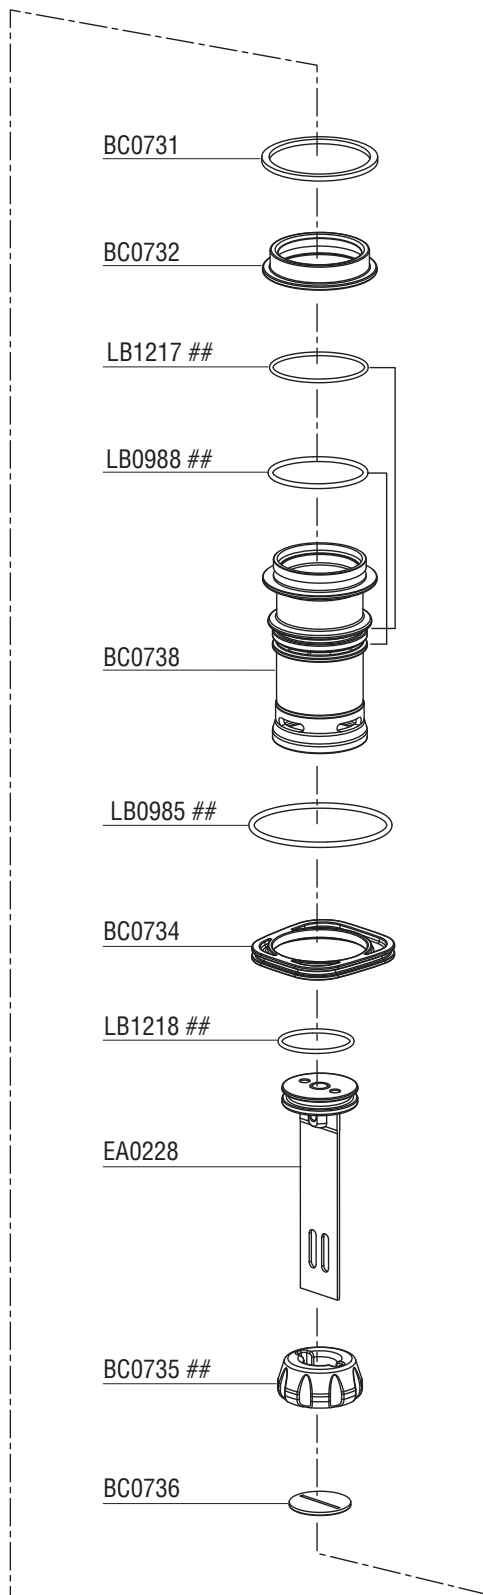

## Wide Crown Stapler

**Parts Reference Guide**

**Guía de referencia  
de piezas**

**Pièces Guide  
de référence**

Schematic Drawings Inside  
Plano esquemático en el interior  
Schéma intérieur

Tool #	Model
4Y0001N	Contact-Actuation
4Y2001N	Contact-Actuation

Available Triggers	
HA0287 Contact-Actuation	HA0236 Single Sequential