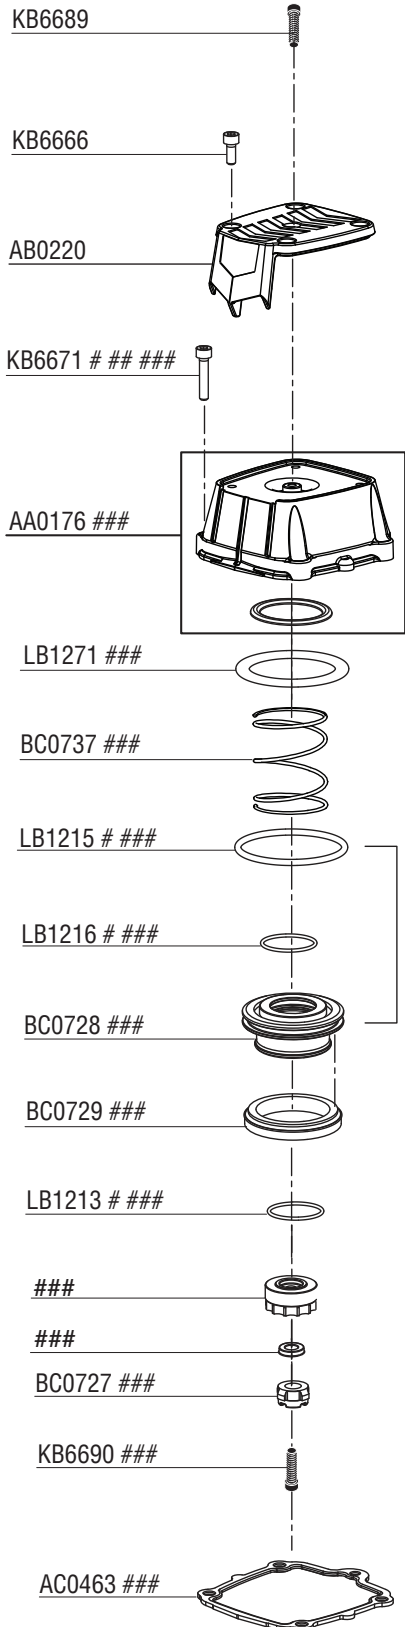

## Wide Crown Stapler

**Parts Reference Guide**

**Guía de referencia  
de piezas**

**Pièces Guide  
de référence**

Schematic Drawings Inside  
Plano esquemático en el interior  
Schéma intérieur

Tool #	Model
4Y0001N	Contact-Actuation
4Y2001N	Contact-Actuation

Available Triggers	
HA0287 Contact-Actuation	HA0236 Single Sequential