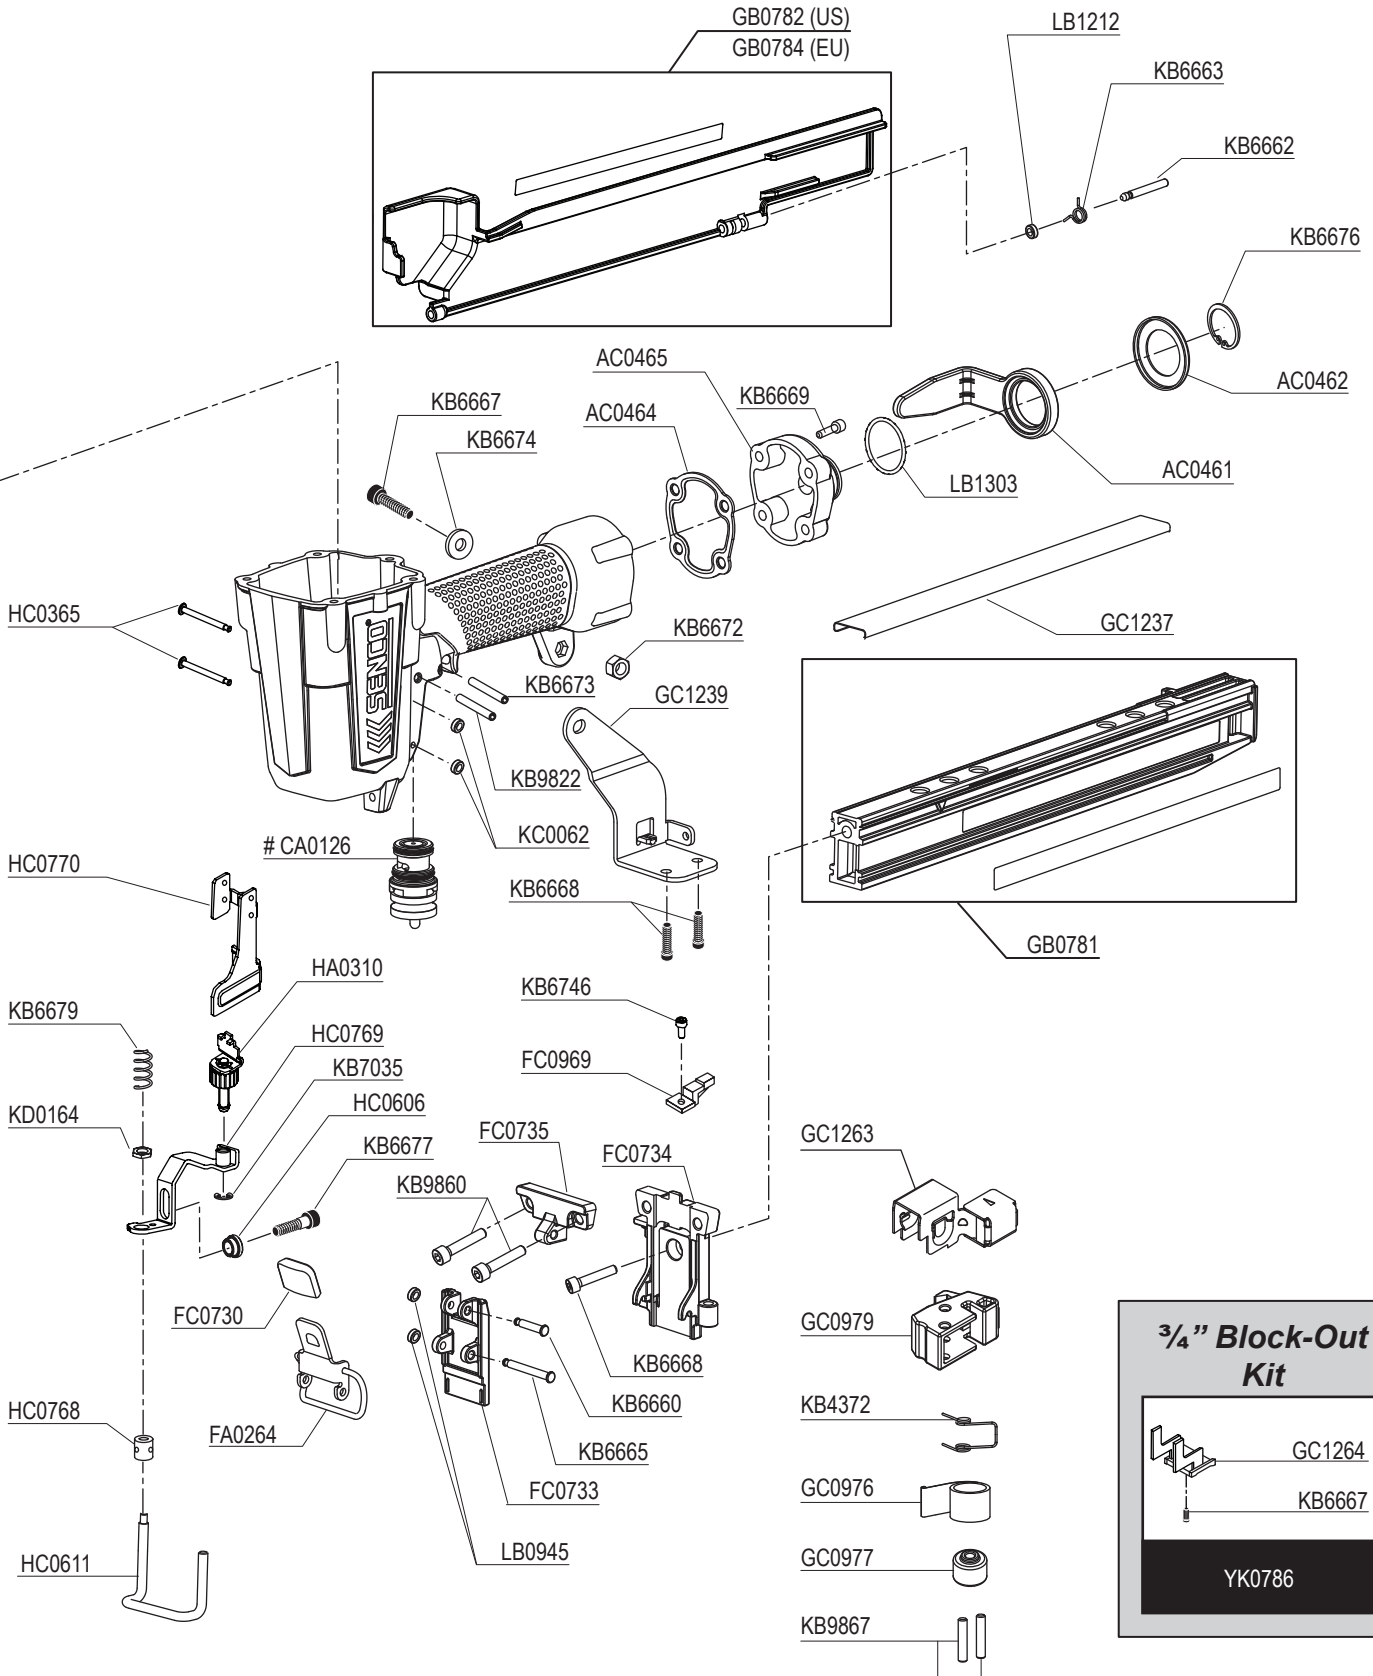

3/4" Block-Out Kit

- GC1264
- KB6667
- YK0786

REPLACEMENT PARTS LIST • LISTA DE PARTES DE REPUESTO • LISTE DE PIÈCES DE RECHANGE

Part No.	Description	Descripción	Désignation
AA0175	Cap	Tapa	Bouchon
AB0219	Deflector	Desviador	Défecteur
AC0461	Belt Hook	Gancho De Cinturón	Crochet De Ceinture
AC0462	Cover	Cubierta	Couvercle
AC0463	Gasket	Seal	Joint
AC0464	Gasket	Seal	Joint
AC0465	End Cap	Tapa Terminal	Bouchon d'Extrémité De Rail
BC0727	Stop	Toppe	Arrêt
BC0728	Valve	Válvula	Valve
BC0729	Seal	Sello	Joint
BC0731	Spacer	Separador	Entretoise
BC0732	Seal	Sello	Joint
BC0733	Cylinder Sleeve	Cilindro	Cylindre
BC0734	Spacer	Separador	Entretoise
BC0735	Piston Stop	Amortiguador	Amortisseur
BC0736	Guide	Guía	Guide
BC0737	Spring	Resorte	Ressort
CA0126	Trigger Valve Assembly	Asamble De Válvula	Valve d'Assemblée
EA0229	Piston / Driver Assembly	Percusor	Couteau
FA0264	Latch Assembly	Asamble De Uñeta	Doigt De Retenue d'Assemblée
FC0730	Cover	Cubierta	Couvercle
FC0733	Front Plate	Placa	Plaque
FC0734	Back Plate	Placa	Plaque
FC0735	Plate	Placa	Plaque
FC0969	Guide	Guía	Guide
GB0781	Magazine Assembly	Asamble De Cargador	Magasin d'Assemblée
GB0782	Magazine Cover (US)	Cubierta	Couvercle
GB0784	Magazine Cover (EU)	Cubierta	Couvercle
GC0976	Spring	Resorte	Ressort
GC0977	Roller	Rodillo	Galet
GC0979	Latch	Uñeta	Doigt De Retenue
GC1237	Guide	Guía	Guide
GC1239	Bracket	Soporte	Support De Fixation
GC1263	Feeder Shoe	Alimentador	Poussoir
HA0236	Trigger Assembly (Single Sequential)	Asamble De Gatillo	Ensemble Gâchette
HA0287	Trigger Assembly (Contact Actuation)	Asamble De Gatillo	Ensemble Gâchette
HA0310	Safety Element Assembly	Asamble De Seguro	Ensemble Palpeur De Sécurité
HC0365	Pin	Pasador	Goupille
HC0606	Bushing	Casquillo	Douille
HC0611	Lower Safety	Asamble De Seguro	Palpeur De Sécurité
HC0768	Lower Barrel Nut	Inferior Barril Tuerca	Écrou Inférieur De Baril
HC0769	Safety Element	Seguro	Palpeur De Sécurité
HC0770	Guide	Guía	Guide
KB4372	Spring	Resorte	Ressort
KB6660	Pin	Pasador	Goupille
KB6662	Pin	Pasador	Goupille
KB6663	Spring	Resorte	Ressort
KB6665	Pin	Pasador	Goupille
KB6666	Screw	Tornillo	Vis
KB6667	Screw	Tornillo	Vis
KB6668	Screw	Tornillo	Vis
KB6669	Screw	Tornillo	Vis
KB6671	Screw	Tornillo	Vis
KB6672	Nut	Tuerca	Écrou
KB6673	Pin	Pasador	Goupille
KB6674	Washer	Arandela	Rondelle
KB6676	Ring	Anillo	Anneau
KB6677	Screw	Tornillo	Vis
KB6679	Spring	Resorte	Ressort
KB6689	Screw	Tornillo	Vis
KB6690	Screw	Tornillo	Vis
KB6746	Screw	Tornillo	Vis
KB7035	Ring	Anillo	Anneau
KB9822	Pin	Pasador	Goupille
KB9860	Screw	Tornillo	Vis
KB9867	Pin	Pasador	Goupille
KC0062	Grommet	Retén	Retenue
KD0164	Nut	Tuerca	Écrou
LB0945	Seal	Sello	Joint
LB0985	Seal	Sello	Joint
LB0988	Seal	Sello	Joint
LB1212	Seal	Sello	Joint
LB1213	Seal	Sello	Joint
LB1215	Seal	Sello	Joint
LB1216	Seal	Sello	Joint
LB1217	Seal	Sello	Joint
LB1218	Seal	Sello	Joint
LB1271	Seal	Sello	Joint
LB1303	Seal	Sello	Joint
YK0783	Repair Kit	Kit De Reparación	Kit De Réparation
YK0784	Repair Kit	Kit De Reparación	Kit De Réparation
YK0786	¾" Block-Out Kit	Kit Para Bloquear	Kit Pour Bloquer
YK0818	Repair Kit	Kit De Reparación	Kit De Réparation