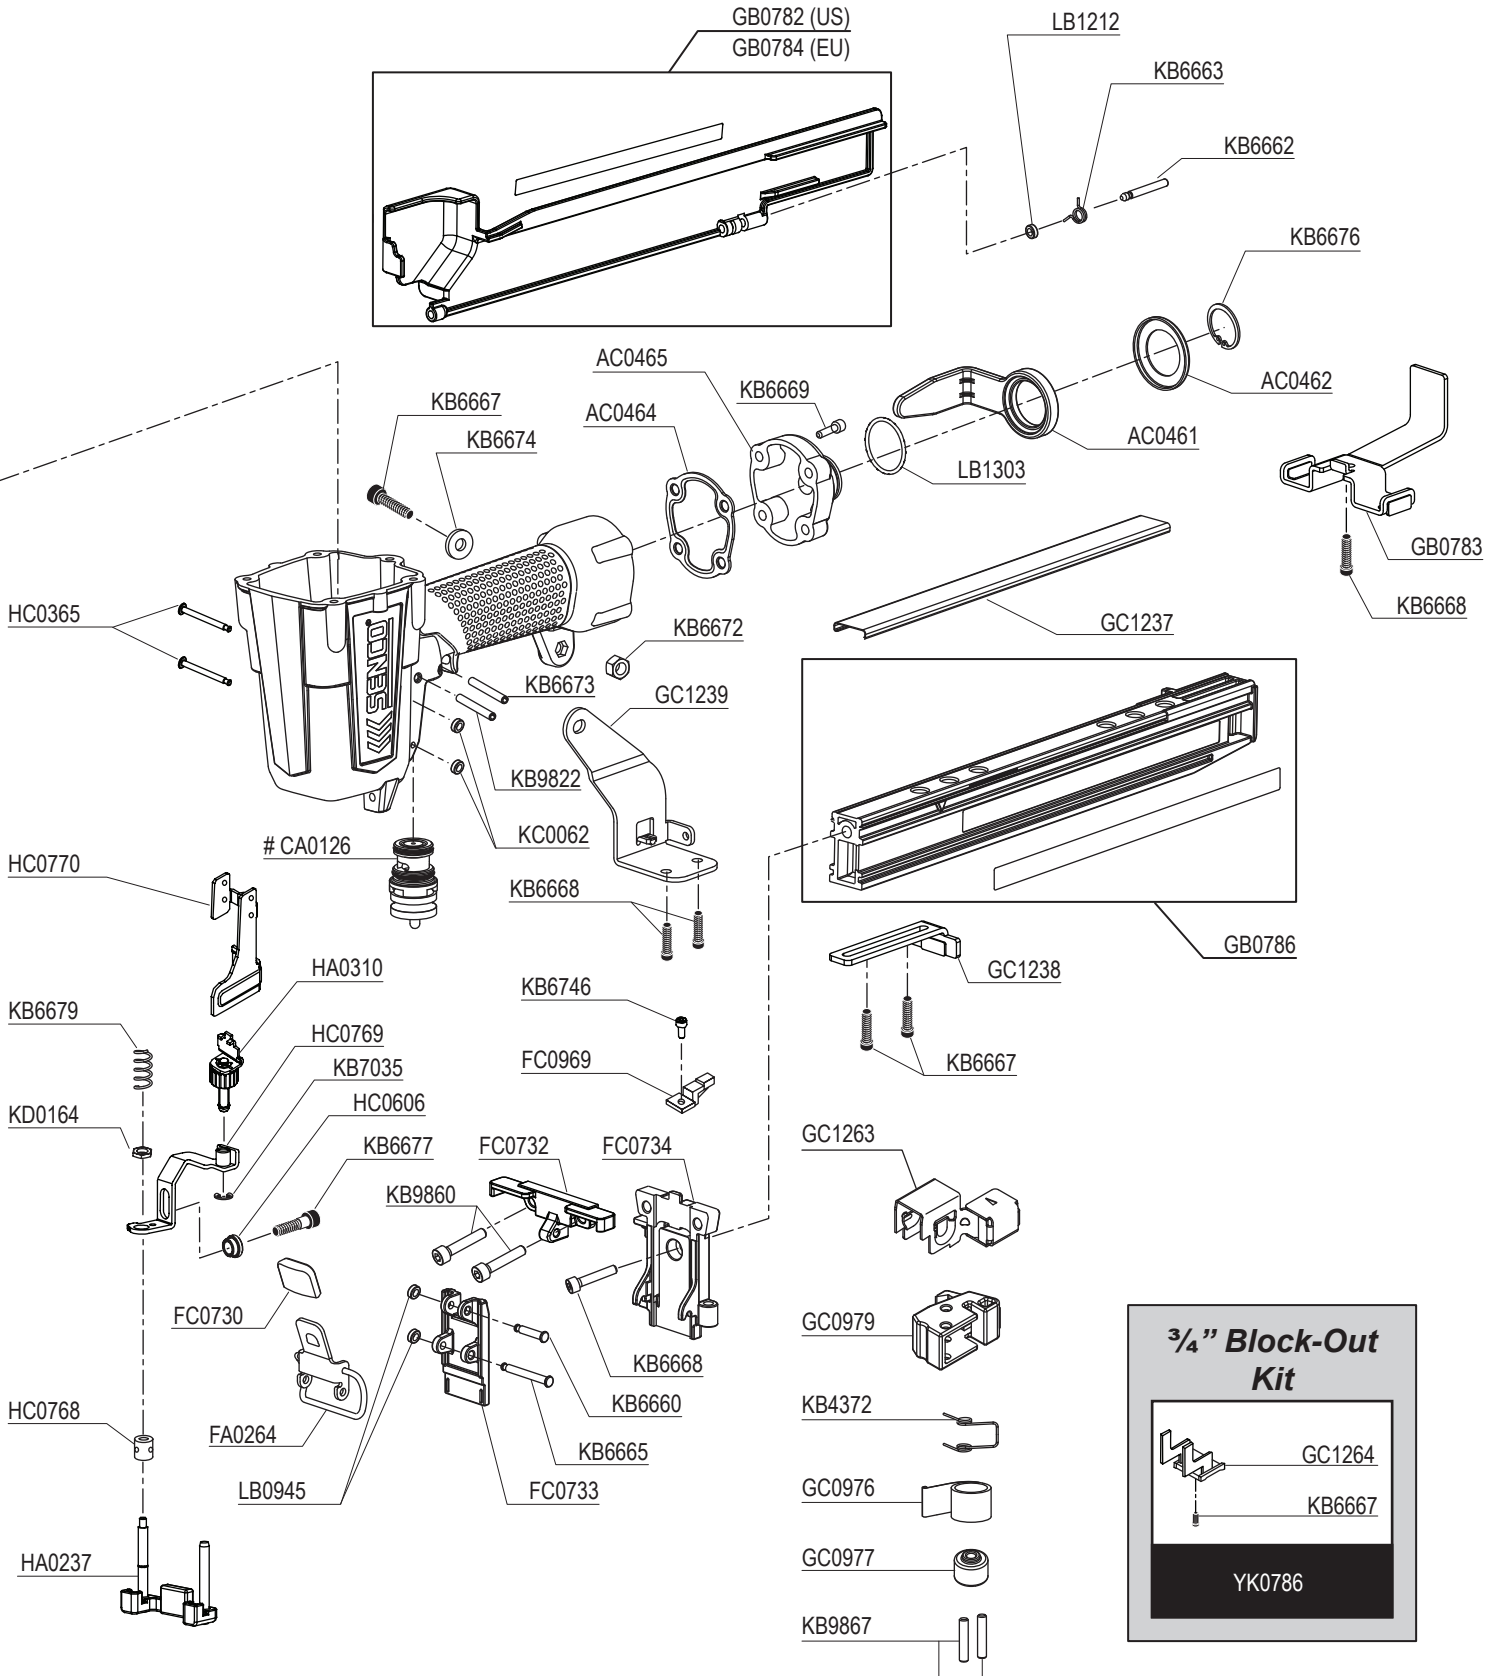

Wide Crown Roofing Stapler

WC150RXP

REPLACEMENT PARTS LIST • LISTA DE PARTES DE REPUESTO • LISTE DE PIÈCES DE RECHANGE

Part No.	Description	Descripción	Désignation
AA0175	Cap	Tapa	Bouchon
AB0221	Deflector	Desviador	Défecteur
AC0461	Belt Hook	Gancho De Cinturón	Crochet De Ceinture
AC0463	Gasket	Seal	Joint
AC0464	Gasket	Seal	Joint
AC0465	End Cap	Tapa Terminal	Bouchon d'Extrémité De Rail
AC0642	Cover	Cubierta	Couvercle
BC0727	Stop	Toppe	Arrêt
BC0728	Valve	Válvula	Valve
BC0729	Seal	Sello	Joint
BC0731	Spacer	Separador	Entretoise
BC0732	Seal	Sello	Joint
BC0733	Cylinder Sleeve	Cilindro	Cylindre
BC0734	Spacer	Separador	Entretoise
BC0735	Piston Stop	Amortiguador	Amortisseur
BC0736	Guide	Guía	Guide
BC0737	Spring	Resorte	Ressort
CA0126	Trigger Valve Assembly	Asamble De Válvula	Valve d'Assemblée
EA0229	Piston / Driver Assembly	Percusor	Couteau
FA0264	Latch Assembly	Asamble De Uñeta	Doigt De Retenue d'Assemblée
FC0730	Cover	Cubierta	Couvercle
FC0732	Plate	Placa	Plaque
FC0733	Front Plate	Placa	Plaque
FC0734	Back Plate	Platte	Plaque
FC0969	Guide	Guía	Guide
GB0782	Magazine Cover (US)	Cubierta	Couvercle
GB0783	Guard	Placa	Bouclier Antiabrasif
GB0784	Magazine Cover (EU)	Cubierta	Couvercle
GB0786	Magazine Assembly	Asamble De Cargador	Magasin d'Assemblée
GC0976	Spring	Resorte	Ressort
GC0977	Roller	Rodillo	Galet
GC0979	Latch	Uñeta	Doigt De Retenue
GC1237	Guide	Guía	Guide
GC1238	Bracket	Soporte	Support De Fixation
GC1239	Bracket	Soporte	Support De Fixation
GC1263	Feeder Shoe	Alimentador	Poussoir
HA0236	Trigger Assembly (Single Sequential)	Asamble De Gatillo	Ensemble Gâchette
HA0237	Lower Safety	Asamble De Seguro	Palpeur De Sécurité
HA0287	Trigger Assembly (Contact Actuation)	Asamble De Gatillo	Ensemble Gâchette
HA0310	Safety Element Assembly	Asamble De Seguro	Ensemble Palpeur De Sécurité
HC0365	Pin	Pasador	Goupille
HC0606	Bushing	Casquillo	Douille
HC0768	Lower Barrel Nut	Inferior Barril Tuerca	Écrou Inférieur De Baril
HC0769	Safety Element	Seguro	Palpeur De Sécurité
HC0770	Guide	Guía	Guide
KB4372	Spring	Resorte	Ressort
KB6660	Pin	Pasador	Goupille
KB6662	Pin	Pasador	Goupille
KB6663	Spring	Resorte	Ressort
KB6665	Pin	Pasador	Goupille
KB6666	Screw	Tornillo	Vis
KB6667	Screw	Tornillo	Vis
KB6668	Screw	Tornillo	Vis
KB6669	Screw	Tornillo	Vis
KB6671	Screw	Tornillo	Vis
KB6672	Nut	Tuerca	Écrou
KB6673	Pin	Pasador	Goupille
KB6674	Washer	Arandela	Rondelle
KB6676	Ring	Anillo	Anneau
KB6677	Screw	Tornillo	Vis
KB6679	Spring	Resorte	Ressort
KB6689	Screw	Tornillo	Vis
KB6690	Screw	Tornillo	Vis
KB6746	Screw	Tornillo	Vis
KB7035	Ring	Anillo	Anneau
KB9822	Pin	Pasador	Goupille
KB9860	Screw	Tornillo	Vis
KB9867	Pin	Pasador	Goupille
KC0062	Grommet	Retén	Retenue
KD0164	Nut	Tuerca	Écrou
LB0945	Seal	Sello	Joint
LB0985	Seal	Sello	Joint
LB0988	Seal	Sello	Joint
LB1212	Seal	Sello	Joint
LB1213	Seal	Sello	Joint
LB1215	Seal	Sello	Joint
LB1216	Seal	Sello	Joint
LB1217	Seal	Sello	Joint
LB1218	Seal	Sello	Joint
LB1271	Seal	Sello	Joint
LB1303	Seal	Sello	Joint
YK0783	Repair Kit	Kit De Reparación	Kit De Réparation
YK0784	Repair Kit	Kit De Reparación	Kit De Réparation
YK0786	3/4" Block-Out Kit	Kit Para Bloquear	Kit Pour Bloquer
YK0818	Repair Kit	Kit De Reparación	Kit De Réparation