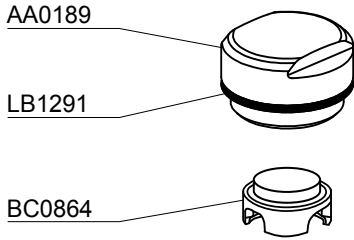

SFT10XP-A-DL

Auto Double Length Fine Wire Stapler

Parts Reference Guide
Guía de referencia
de piezas
Pièces Guide
de référence

Schematic Drawings Inside
Plano esquemático en el interior
Schéma intérieur

Repair Kit
YK0802
YK0804

SENCO®

Senco Brands, Inc.
4270 Ivy Pointe Blvd.
Cincinnati, OH 45245
1-800-543-4596
www.senco.com

NFG06S-A-DL • July 31, 2014 (Replaces 8/10/11)

Questions? Comments? call SENCO's toll-free Action-Line: 1-800-543-4596
(North and South America Only) or email: toolprof@senco.com

- * Does Not Include O-rings
- * No incluye sellos de gomas
- * Joints exclus

Contents of YK0802 Kit
 ## Contents of YK0804 Kit

HA0258

Tool #

6S0311N B WIRE (US)	6S2361N AT (EU)
6S0321N C WIRE (US)	6S2321N C (EU)
6S0341N F WIRE (US)	6S2341N F (EU)
6S0351N G WIRE (US)	6S2351N G (EU)
6S0361N H WIRE (US)	