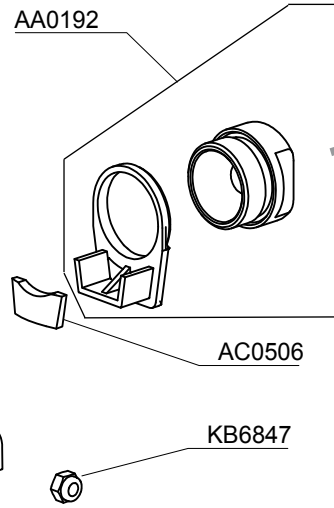

SFT10XP-A-DL

Auto Double Length Fine Wire Stapler

Parts Reference Guide
Guía de referencia
de piezas
Pièces Guide
de référence

Schematic Drawings Inside
Plano esquemático en el interior
Schéma intérieur

Repair Kit
YK0802
YK0804

- * Does Not Include O-rings
- * No incluye sellos de gomas
- * Joints exclus

Contents of YK0802 Kit
 ## Contents of YK0804 Kit

HA0258

Tool #

6S0311N B WIRE (US)	6S2361N AT (EU)
6S0321N C WIRE (US)	6S2321N C (EU)
6S0341N F WIRE (US)	6S2341N F (EU)
6S0351N G WIRE (US)	6S2351N G (EU)
6S0361N H WIRE (US)	