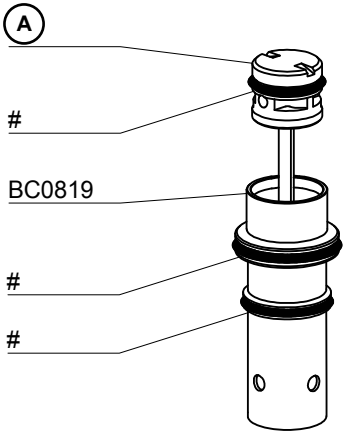

- Does Not Include O-rings
- No incluye sellos de gomas
- Joints exclus

Contents of YK0802 Kit
Contents of YK0804 Kit

HA0258

Tool #

6S0311N B WIRE (US)	6S2361N AT (EU)
6S0321N C WIRE (US)	6S2321N C (EU)
6S0341N F WIRE (US)	6S2341N F (EU)
6S0351N G WIRE (US)	6S2351N G (EU)
6S0361N H WIRE (US)