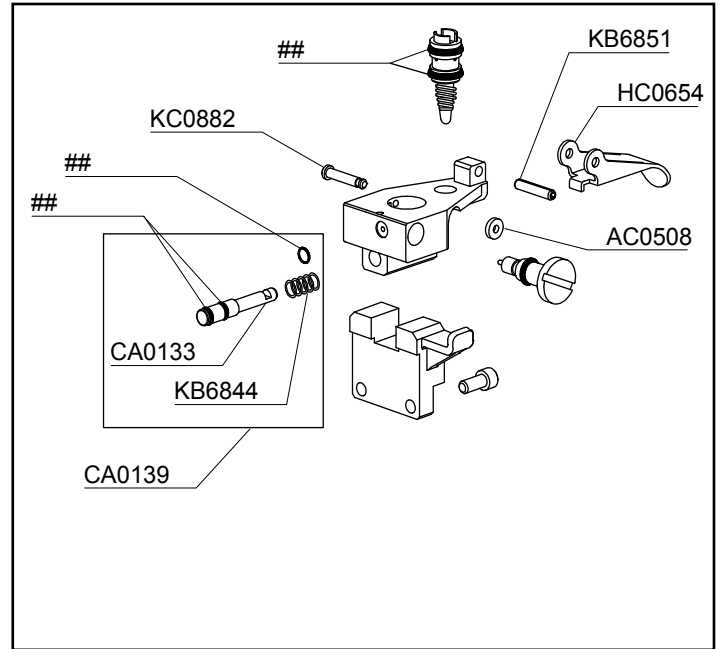

SFT10XP-A-DL

Auto Double Length Fine Wire Stapler

Parts Reference Guide
Guía de referencia
de piezas
Pièces Guide
de référence

Schematic Drawings Inside
Plano esquemático en el interior
Schéma intérieur

Repair Kit
YK0802
YK0804

- * Does Not Include O-rings
- * No incluye sellos de gomas
- * Joints exclus

Contents of YK0802 Kit
 ## Contents of YK0804 Kit

HA0258

Tool #

6S0311N B WIRE (US)	6S2361N AT (EU)
6S0321N C WIRE (US)	6S2321N C (EU)
6S0341N F WIRE (US)	6S2341N F (EU)
6S0351N G WIRE (US)	6S2351N G (EU)
6S0361N H WIRE (US)	

Auto Double Length Fine Wire Stapler

SFT10XP-A-DL

Model	A	B	C	D	E
AT	EA0256	FA0296	GA0598	GC1392	GA0599
B	EA0245	FA0286	GA0594	GC1392	GA0586
C	EA0244	FA0284	GA0579	GC1359	GA0583
F (US)	EA0248	FA0291	GA0594	GC1392	GA0586
F (EU)	EA0283	FA0291	GA0594	GC1392	GA0586
G	EA0251	FA0293	GA0579	GC1359	GA0583
H	EA0249	FA0290	GA0595	GC1361	GA0587