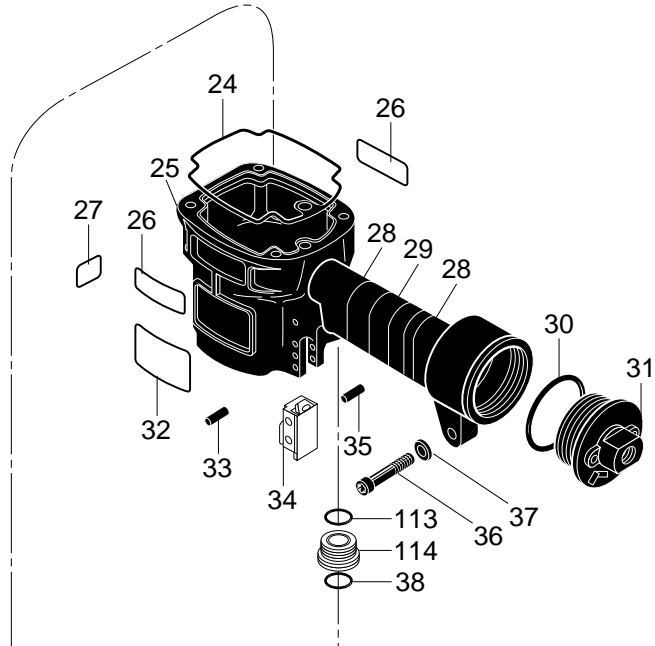

SCN55S COIL NAILER

Model	
572001	Contact Actuation
572002	Single Sequential Actuation

Part No.	Code
1	AA82409
2	CN33300
3	HH21002
4	CN33259
5	CN33260
6	TA12319
7	BB40202
8	CN34747
9	CN33263
10	CN33262
11	KK23197
12	CN31892
13	HH19142
14	HH19200
15	CN33261
16	HH11220
17	CN34749
18	CN33271
19	CN34752
20	HH12102
21	CN33270
22	CN33272
23	HH14152
24	CN33264
25	CN34746
26	CN34755
27	CN34309
28	CN32390
29	CN32722
30	HH12111
31	CN34753
32	CN35381
33	FF21254
34	CN33277
35	FF21229
36	BB40457
37	EE39138
38	HH11151
39	CN32247
40	HH11138
41	HH11119
42	CN32246
43	HH11209
44	HH11113
45	KK23129
46	CN31347
47	HH11901
48	CN31346
49	FF30161
50	TA10506
51	TA10505
52	FF21220
53	CN33273
113	HH11159
114	CN31885
116	HH11209
117	CN31715
118	CN31716
119	KK23228
120	CN34300
121	CN30276
122	HA0091