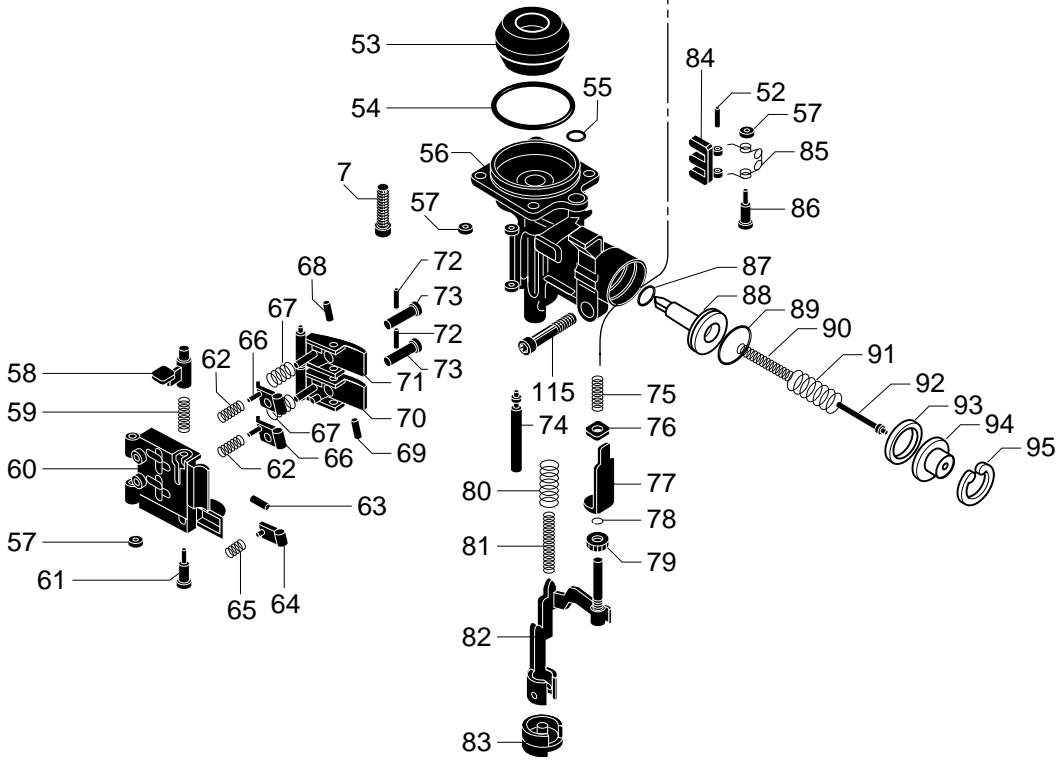

Part No.	Code
7	BB40202
53	CN33273
54	HH11908
55	HH11120
56	CN34761
57	EE39602
58	CN30587
59	KK23460
60	CN33286
61	FF41290
62	KK23282
63	FF21234
64	CN32717
65	KK23459
66	CN33290
67	KK23336
68	FF31154
69	FF31145
70	CN33288
71	CN33287
72	FF21201
73	CN31958
74	FF31265
75	KK23430
76	CN33282
77	CN33281
78	KN10609
79	CN33280
80	KK23429
81	KK23409
82	CN33289
83	CN34757
84	CN33284
85	KK33078
86	FF41263
87	HH11124
88	CN33285
89	HH11143
90	KK23428
91	KK23335
92	CN33294
93	CN31877
94	CN33295
95	JJ22407
115	BB40487