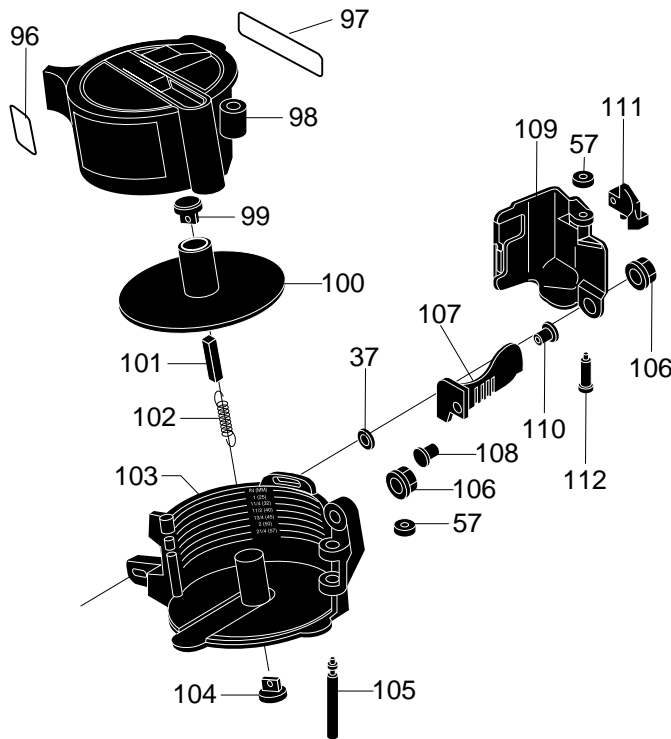

Part No.	Code
37	EE39138
57	EE39602
96	CN34760
97	CN34762
98	CN34759
99	CN31963
100	CN31962
101	CN30601
102	KK13051
103	CN34758
104	CN30602
105	FF41287
106	CC00402
107	CN33291
108	CN31083
109	CN33292
110	CN30707
111	CN33293
112	FF41286

SCN55S
REPLACEMENT PARTS LIST • LISTA DE PARTES DE REPUESTO • ERSATZTEILE-LISTE • LISTE DE PIÈCES DE RECHANGE

PART NO.	CODE	DESCRIPTION	DESCRIPCIÓN	BESCHREIBUNG	DÉSIGNATION
1	AA82409	SCREW	TORNILLO	SCHRAUBE	VIS
2	CN33300	HOLDER	JUNTA TÓRICA	SICHERUNGSRING	RETENUE
3	HH21002	SEAL	SELLO	DICHTUNG	JOINT
4	CN33259	DEFLECTOR	DESVIADOR	ABWEISER	DÉFLECTEUR
5	CN33260	FILTER	SILENCIADOR	DAMPFER	SILENCIEUX
6	TA12319	GROMMET	ACOPLAMIENTO	EINSATZ	INSERT
7	BB40202	SCREW	TORNILLO	SCHRAUBE	VIS
8	CN34747	CAP	TAPA	KAPPE	BOUCHON
9	CN33263	SPACER	SEPARADOR	DISTANZSTÜCK	ENTRETOISE
10	CN33262	BUMPER	TOPE	PUFFER	AMORTISSEUR
11	KK23197	SPRING	RESORTE	FEDER	RESSORT
12	CN31892	WASHER	RONDANA	SCHEIBE	RONDELLE
13	HH19142	SEAL	SELLO	DICHTUNG	JOINT
14	HH19200	SEAL	SELLO	DICHTUNG	JOINT
15	CN33261	PISTON	PISTON	KOLBEN	PISTON
16	HH11220	SEAL	SELLO	DICHTUNG	JOINT
17	CN34749	PISTON	PISTON	KOLBEN	PISTON
18	CN33271	SEAL	SELLO	DICHTUNG	JOINT
19	CN34752	CYLINDER	CILINDRO	ZYLINDER	CYLINDRE
20	HH12102	SEAL	SELLO	DICHTUNG	JOINT
21	CN33270	VALVE	VÁLVULA	VENTIL	VALVE
22	CN33272	RING	ANILLO	REIFEN	ANNEAU
23	HH14152	SEAL	SELLO	DICHTUNG	JOINT
24	CN33264	SEAL	SELLO	DICHTUNG	JOINT
25	CN34746	MAIN HOUSING	CUERPO PRINCIPAL	GEHÄUSE	CORPS
26	CN34755	LABEL	ETIQUETA	AUFKLEBER	ÉTIQUETTE
27	CN34309	LABEL	ETIQUETA	AUFKLEBER	ÉTIQUETTE
28	CN32390	TAPE	CINTA ADHESIVA	LEUKOPLAST	BANDE
29	CN32722	TAPE	CINTA ADHESIVA	LEUKOPLAST	BANDE
30	HH12111	SEAL	SELLO	DICHTUNG	JOINT
31	CN34753	END CAP	TAPA TERMINAL	ABSCHLUBKAPPE	BOUCHON D'EXTREMITE
32	CN35381	LABEL	ETIQUETA	AUFKLEBER	ÉTIQUETTE
33	FF21254	PIN	PASADOR	STIFT	GOUPILLE
34	CN33277	GUIDE	GUÍA	FÜHRUNG	GUIDE
35	FF21229	PIN	PASADOR	STIFT	GOUPILLE
36	BB40457	SCREW	TORNILLO	SCHRAUBE	VIS
37	EE39138	WASHER	RONDANA	SCHEIBE	RONDELLE
38	HH11151	SEAL	SELLO	DICHTUNG	JOINT
39	CN32247	HOUSING	ALOJAMIENTO	GEHÄUSE	CORPS
40	HH11138	SEAL	SELLO	DICHTUNG	JOINT
41	HH11119	SEAL	SELLO	DICHTUNG	JOINT
42	CN32246	VALVE	VÁLVULA	VENTIL	VALVE
43	HH11209	SEAL	SELLO	DICHTUNG	JOINT
44	HH11113	SEAL	SELLO	DICHTUNG	JOINT
45	KK23129	SPRING	RESORTE	FEDER	RESSORT
46	CN31347	VALVE	VÁLVULA	VENTIL	VALVE
47	HH11901	SEAL	SELLO	DICHTUNG	JOINT
48	CN31346	CAP	TAPA	KAPPE	BOUCHON
49	FF30161	PIN	PASADOR	STIFT	GOUPILLE
50	TA10506	TRIGGER	GATILLO	AUSLÖSER	GACHETTE