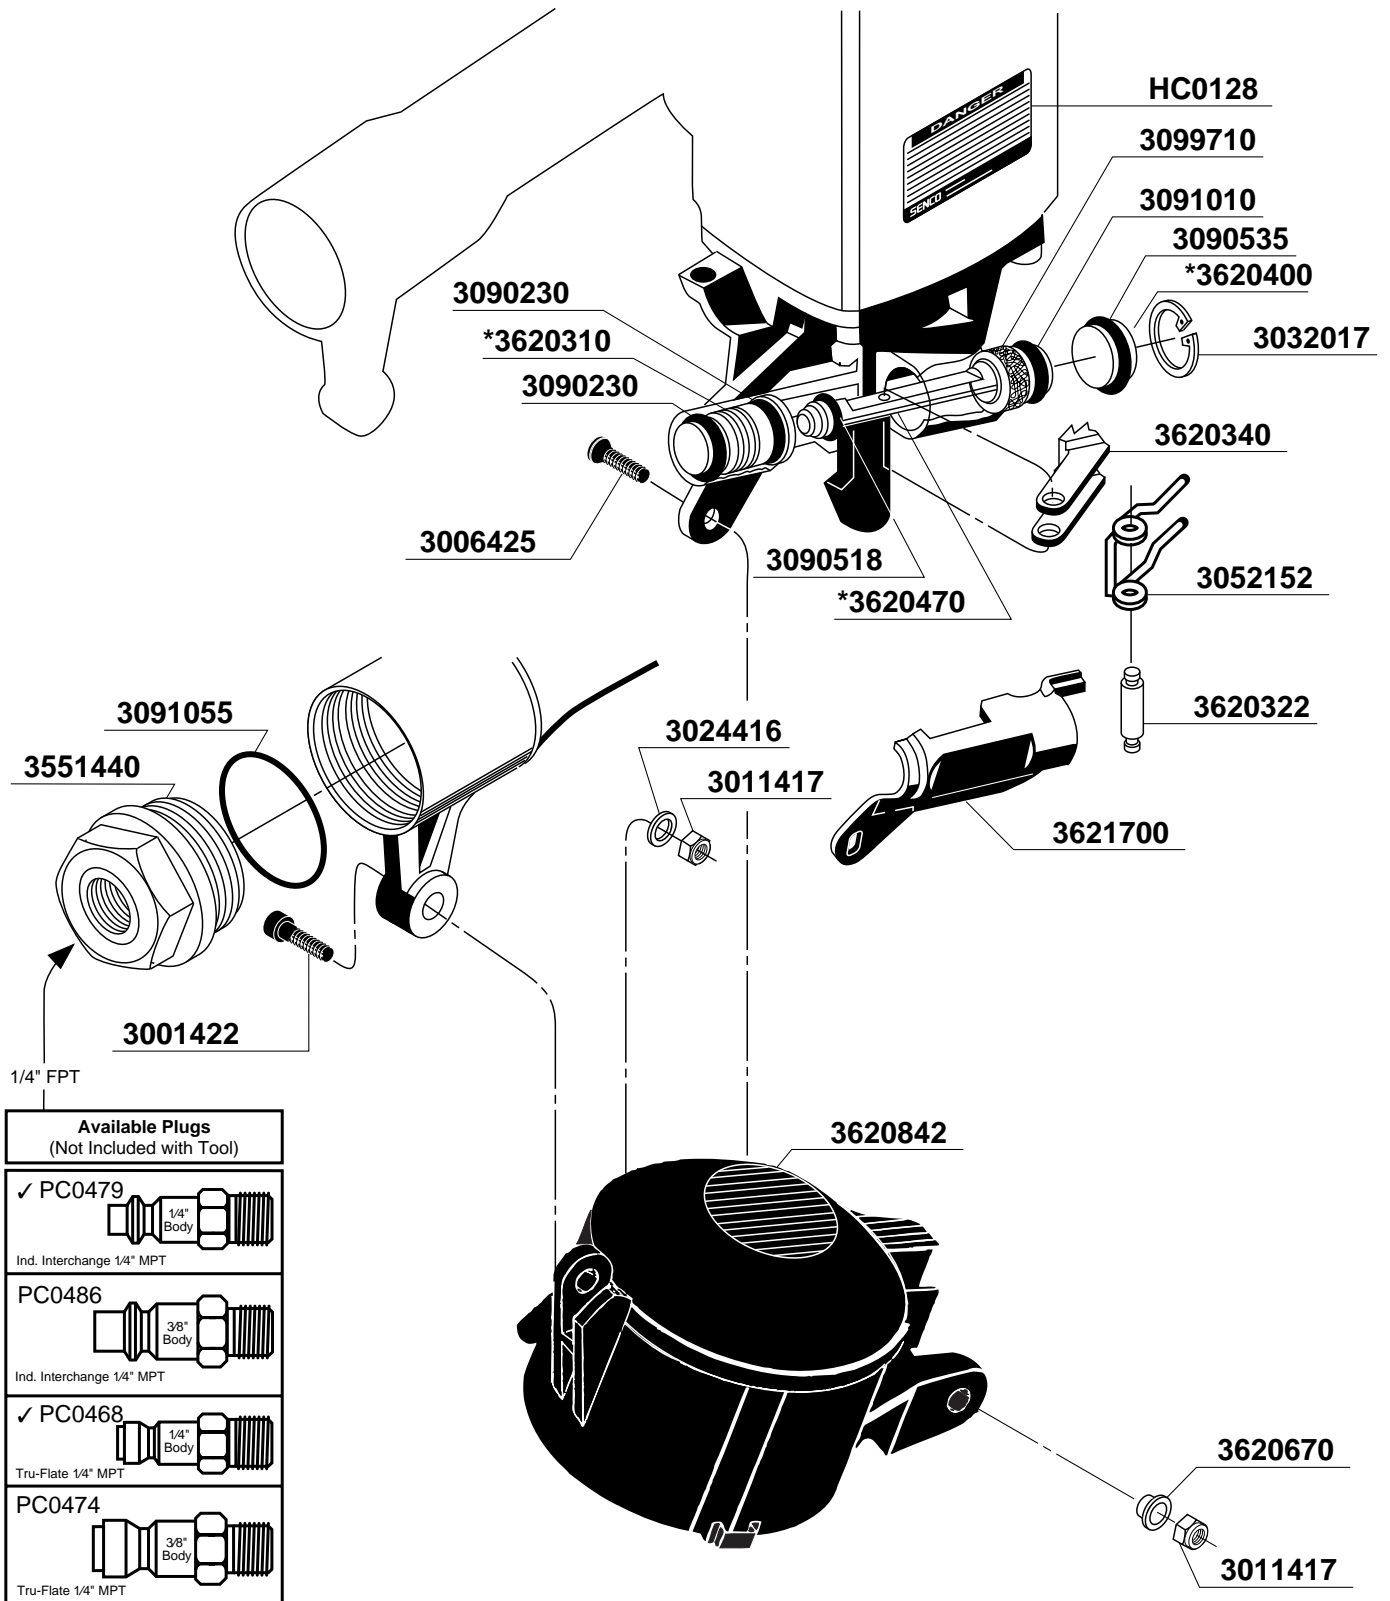

Available Plugs (Not Included with Tool)	
✓ PC0479	
	Ind. Interchange 1/4" MPT
PC0486	
	Ind. Interchange 1/4" MPT
✓ PC0468	
	Tru-Flate 1/4" MPT
PC0474	
	Tru-Flate 1/4" MPT

✓ Recommended Plugs
Plugs shown smaller than actual size