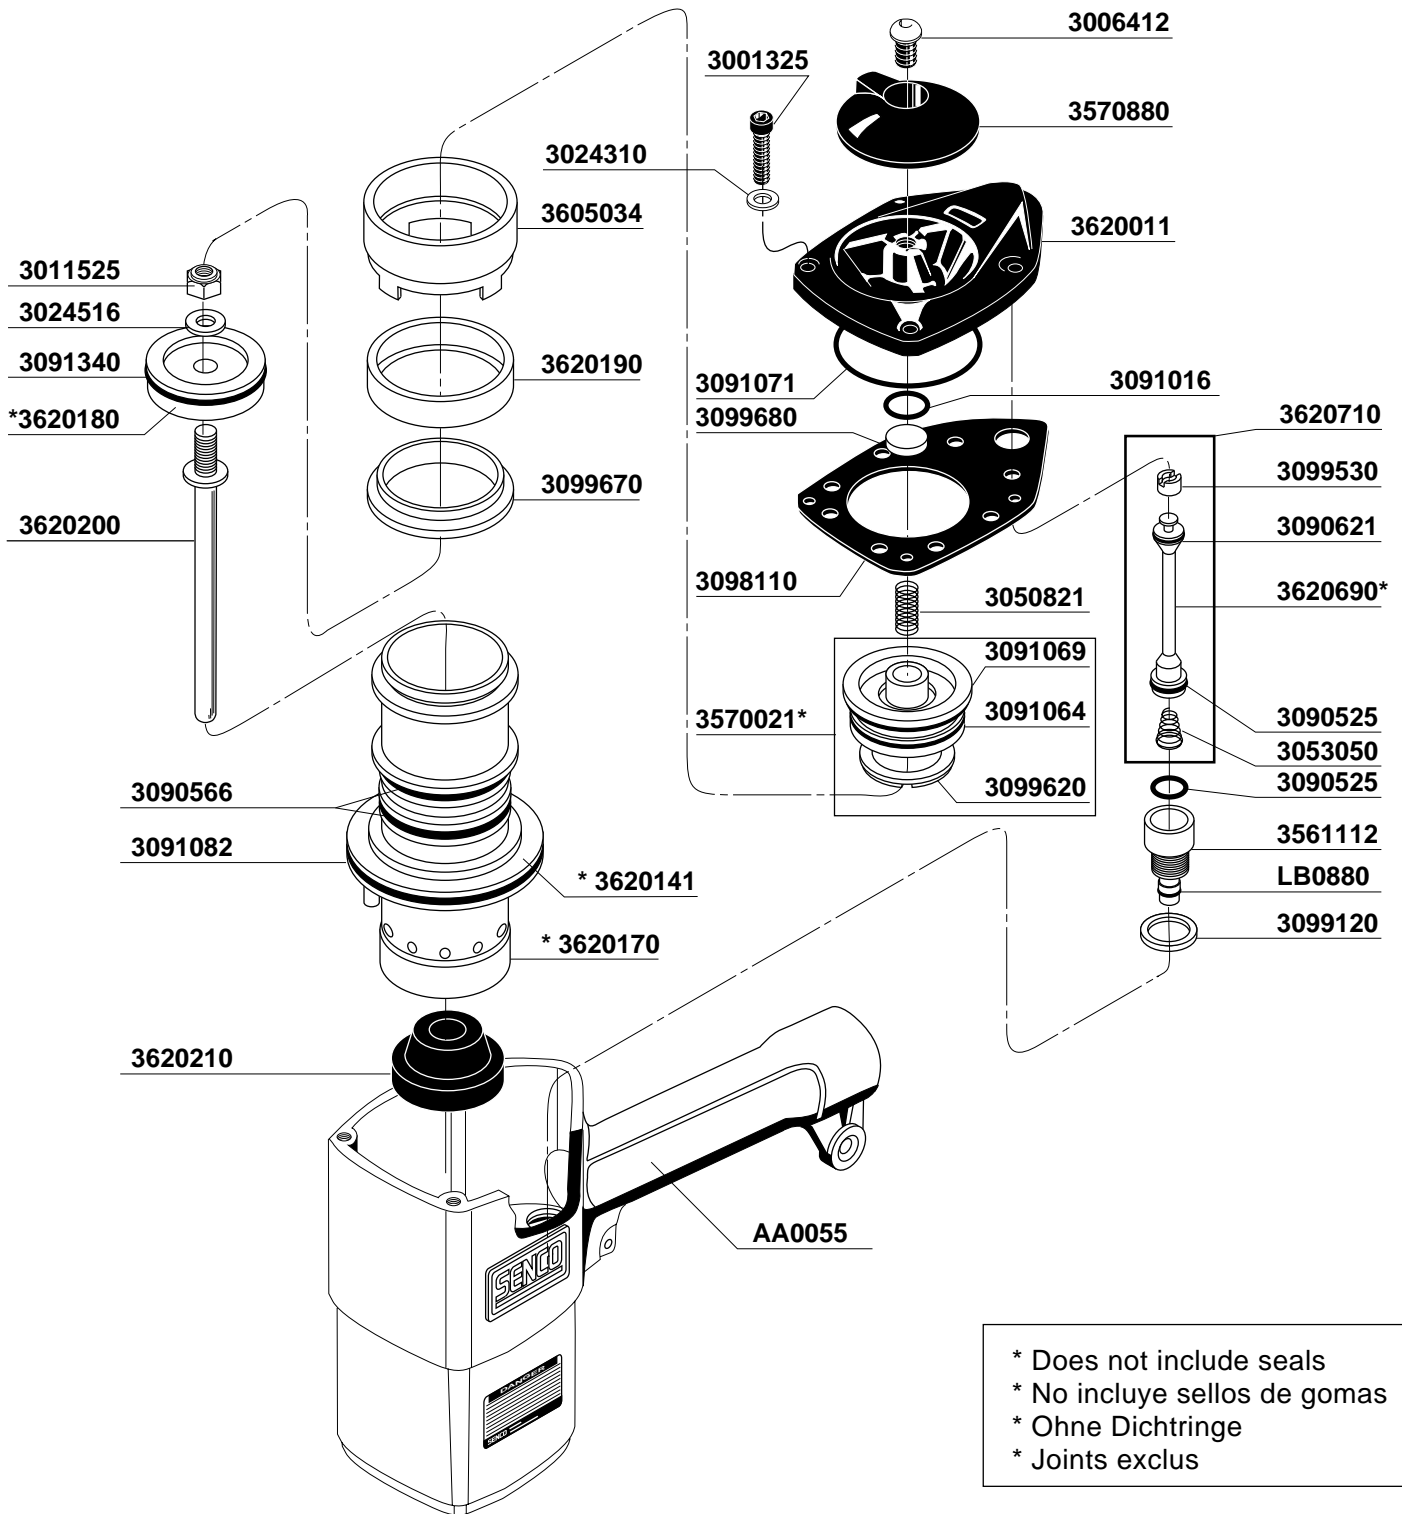

REPLACEMENT PARTS CHART
SCN200/SCN50
Coil Nailers

In the U.S.A., you will find your nearest Senco location listed in the Yellow Pages under "Staples." Or, you can call our toll-free Action-line: 1-800-543-4596