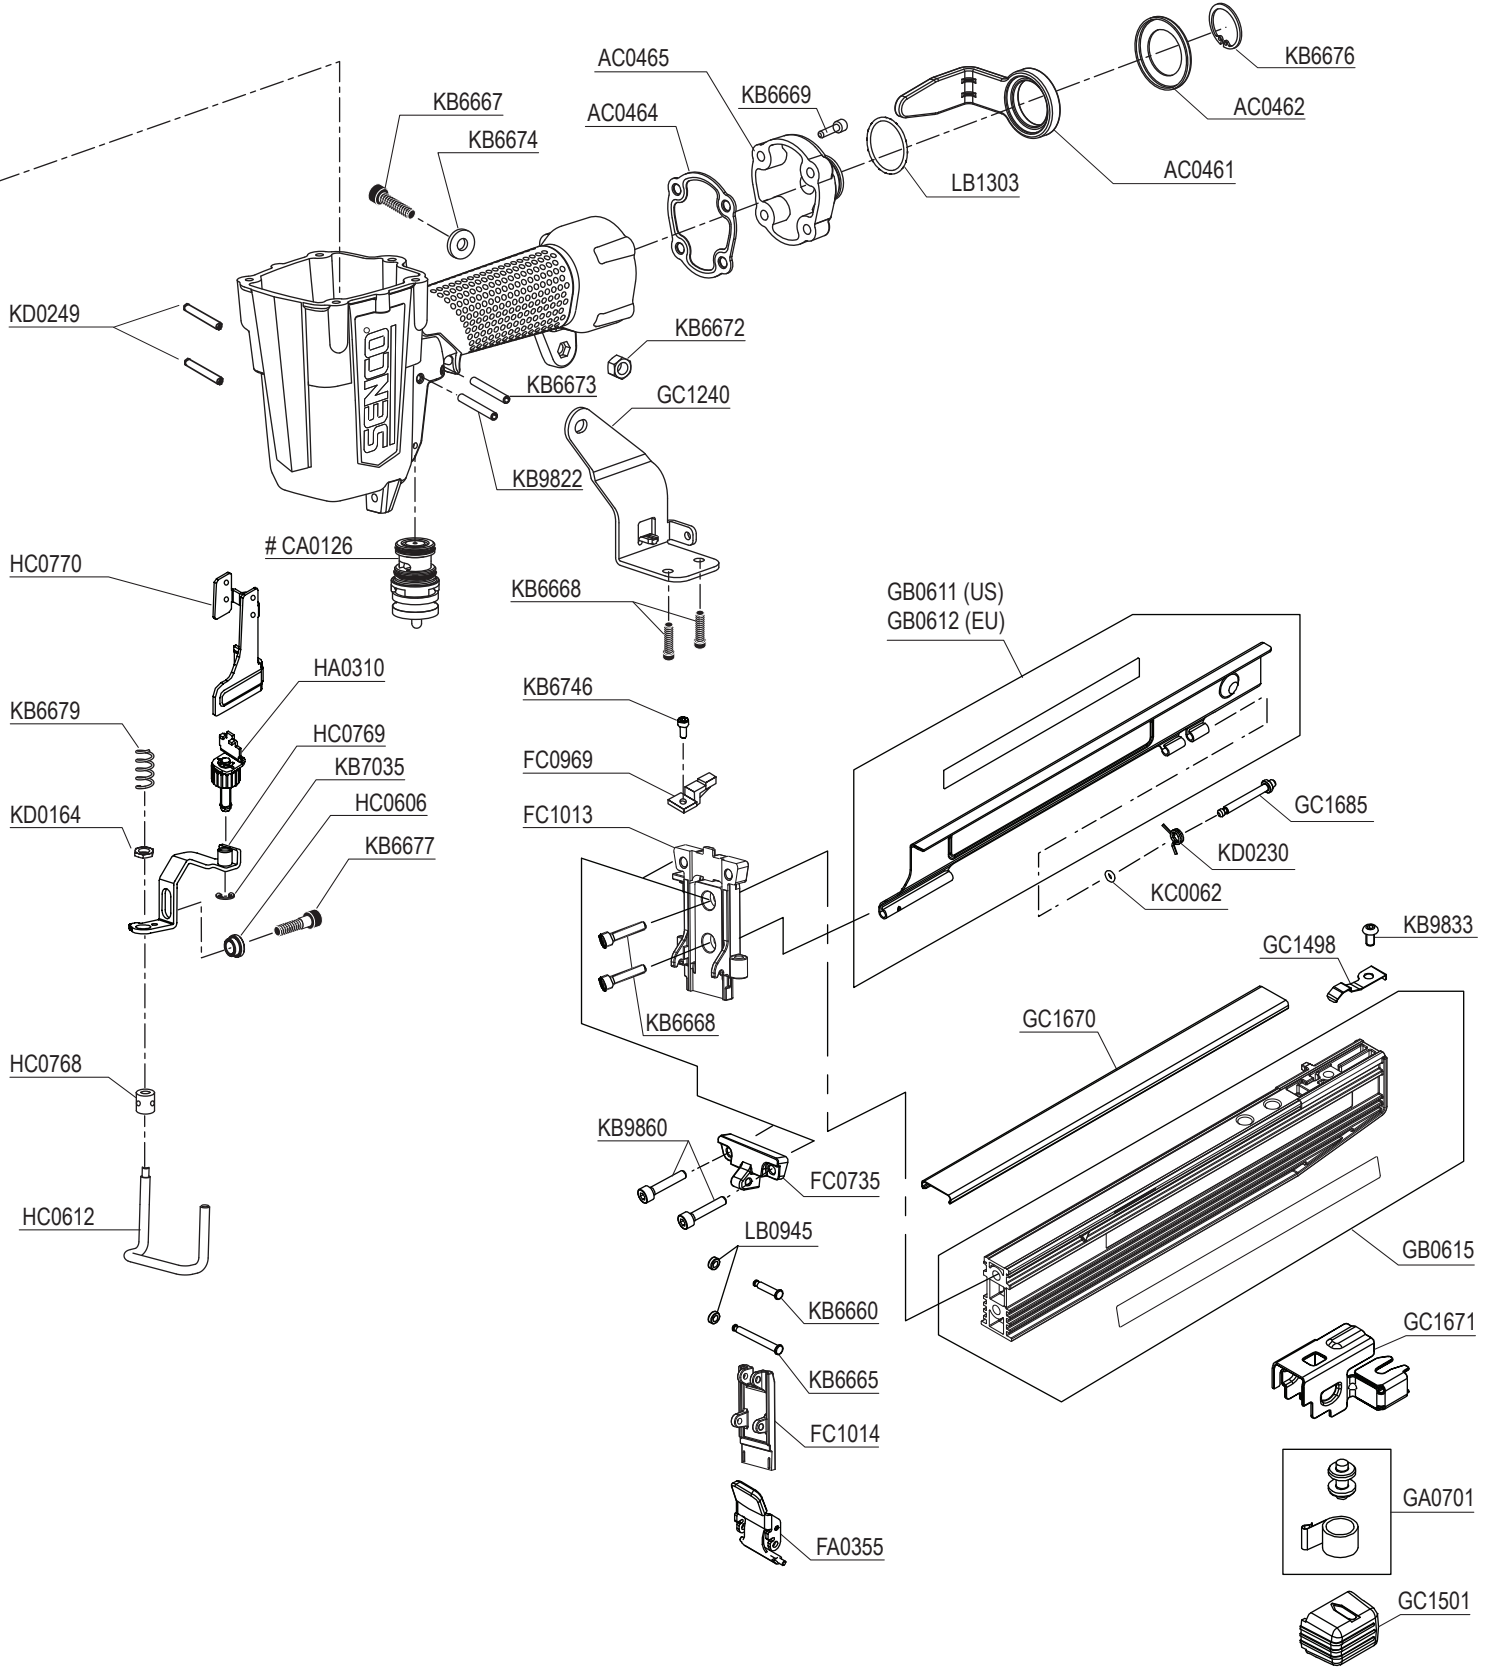

Wide Crown Stapler

PS20XP

REPLACEMENT PARTS LIST • LISTA DE PARTES DE REPUESTO • LISTE DE PIÈCES DE RECHANGE

Part No.	Description	Descripción	Désignation
AA0176	Cap	Tapa	Bouchon
AB0220	Deflector	Desviador	Défecteur
AC0461	Belt Hook	Gancho De Cinturón	Crochet De Ceinture
AC0462	Cover	Cubierta	Couvercle
AC0463	Gasket	Seal	Joint
AC0464	Gasket	Seal	Joint
AC0465	End Cap	Tapa Terminal	Bouchon d'Extrémité De Rail
BC0727	Stop	Toppe	Arrêt
BC0728	Valve	Válvula	Valve
BC0729	Seal	Sello	Joint
BC0731	Spacer	Separador	Entretoise
BC0732	Seal	Sello	Joint
BC0734	Spacer	Separador	Entretoise
BC0735	Piston Stop	Amortiguador	Amortisseur
BC0736	Guide	Guía	Guide
BC0737	Spring	Resorte	Ressort
BC0738	Cylinder Sleeve	Cilindro	Cylindre
CA0126	Trigger Valve Assembly	Asamble De Válvula	Valve d'Assemblée
EA0228	Piston / Driver Assembly	Percusor	Couteau
FA0355	Latch Assembly	Asamble De Uñeta	Doigt De Retenue d'Assemblée
FC0735	Plate	Placa	Plaque
FC0969	Guide	Guía	Guide
FC1013	Back Plate	Placa	Plaque
FC1014	Front Plate	Placa	Plaque
GA0701	Spring Roller	Rodillo del resorte	Rouleau de ressort
GB0611	Magazine Cover (US)	Cubierta	Couvercle
GB0612	Magazine Cover (EU)	Cubierta	Couvercle
GB0615	Magazine Assembly	Asamble De Cargador	Magasin d'Assemblée
GC1240	Bracket	Soporte	Support De Fixation
GC1498	Latch	Cierre	Verrou
GC1501	Grip	Apretón	Griff
GC1670	Guide	Guía	Guide
GC1671	Feeder Shoe	Alimentador	Poussoir
GC1685	Pin	Pasador	Goupille
HA0236	Trigger Assembly (Single Sequential)	Asamble De Gatillo	Ensemble Gâchette
HA0287	Trigger Assembly (Contact Actuation)	Asamble De Gatillo	Ensemble Gâchette
HA0310	Safety Element Assembly	Asamble De Seguro	Ensemble Palpeur De Sécurité
HC0606	Bushing	Casquillo	Douille
HC0612	Lower Safety	Asamble De Seguro	Palpeur De Sécurité
HC0768	Lower Barrel Nut	Inferior Barril Tuerca	Écrou Inférieur De Baril
HC0769	Safety Element	Seguro	Palpeur De Sécurité
HC0770	Guide	Guía	Guide
KB4372	Spring	Resorte	Ressort
KB6660	Pin	Pasador	Goupille
KB6665	Pin	Pasador	Goupille
KB6666	Screw	Tornillo	Vis
KB6667	Screw	Tornillo	Vis
KB6668	Screw	Tornillo	Vis
KB6669	Screw	Tornillo	Vis
KB6671	Screw	Tornillo	Vis
KB6672	Nut	Tuerca	Écrou
KB6673	Pin	Pasador	Goupille
KB6674	Washer	Arandela	Rondelle
KB6676	Ring	Anillo	Anneau
KB6677	Screw	Tornillo	Vis
KB6679	Spring	Resorte	Ressort
KB6689	Screw	Tornillo	Vis
KB6690	Screw	Tornillo	Vis
KB6746	Screw	Tornillo	Vis
KB7035	Ring	Anillo	Anneau
KB9822	Pin	Pasador	Goupille
KB9833	Screw	Tornillo	Vis
KB9860	Screw	Tornillo	Vis
KD0164	Nut	Tuerca	Écrou
KD0230	Spring	Resorte	Ressort
KD0249	Pin	Pasador	Goupille
LB0945	Seal	Sello	Joint
LB0985	Seal	Sello	Joint
LB0988	Seal	Sello	Joint
LB1213	Seal	Sello	Joint
LB1215	Seal	Sello	Joint
LB1216	Seal	Sello	Joint
LB1217	Seal	Sello	Joint
LB1218	Seal	Sello	Joint
LB1271	Seal	Sello	Joint
LB1303	Seal	Sello	Joint
YK0783	Repair Kit	Kit De Reparación	Kit De Réparation
YK0784	Repair Kit	Kit De Reparación	Kit De Réparation
YK0819	Repair Kit	Kit De Reparación	Kit De Réparation