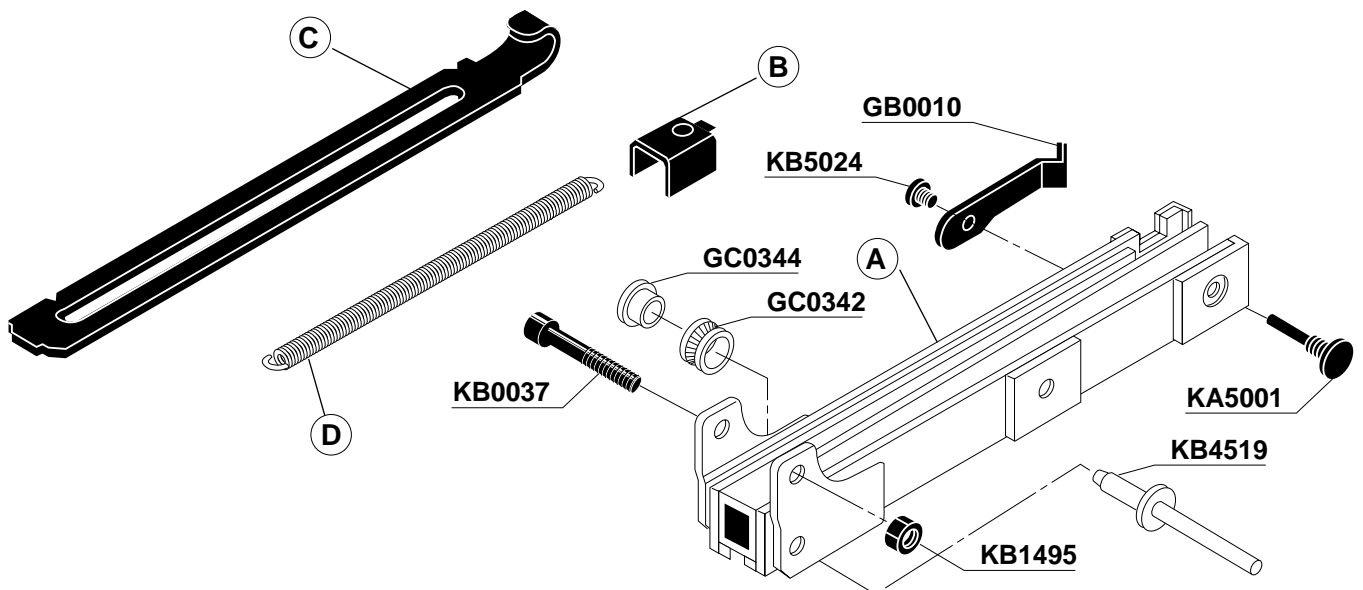

TOP-LOAD STAPLER

Top-Load Guide Body Parts

MODEL	F	G
060002N (JN 1/2)	FA0073	FA0080
060010N (JN5 1/2)	FA0075	FA0081
060067N (JN5 5/8)	FA0076	FA0081
060009N (JN2330 5/8)	FA0077	FA0080

Top-Load Magazine Parts

MODEL	A	B	C	D
060002N (JN 1/2)	GA0096	GA0107	GB0024	KB5043
060010N (JN5 1/2)	GA0100	GA0107	GB0025	KB5043
060067N (JN5 5/8)	GA0102	GA0107	GB0025	KB5043
060009N (JN2330 5/8)	GA0103	GA0107	GB0024	KB5043