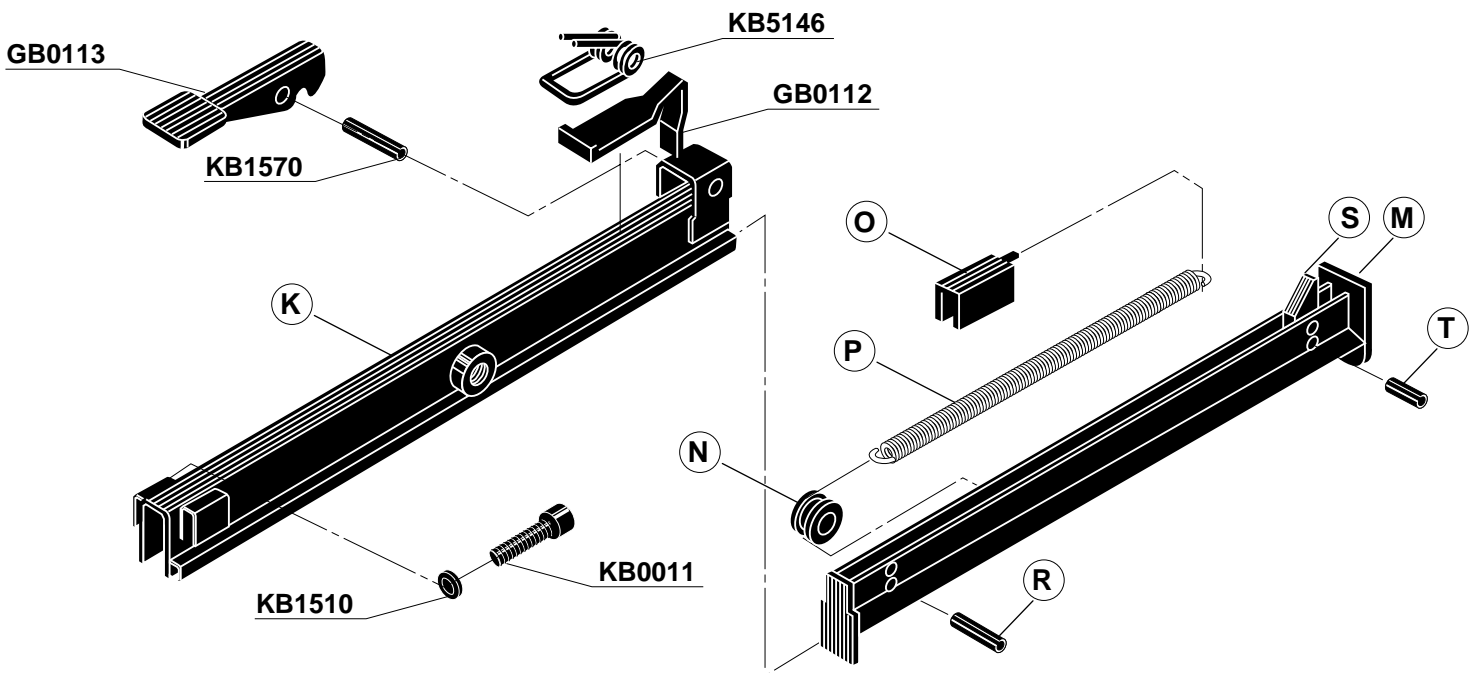

Bottom-Load Magazine Parts

MODEL	K	M	N	O	P	R	S	T
060006N (JG 1/2)	GA0222	GA0228	GB0121	GB0110	KB5045	KB5145	GB0114	KB1546
060008N (JG 5/8)	GA0221	GA0226	GB0121	GB0110	KB5045	KB5145	GB0114	KB1546
060014N (JG45 5/8)	GA0224	GA0226	GB0121	GB0110	KB5045	KB5145	GB0114	KB1546
060004N (J 1/2)	GA0225	GA0227	GB0122	GB0111	KB5043	KB5144	GB0115	KB1556
060012N (J51/2)	GB0190	GA0227	GB0122	GB0111	KB5043	KB5144	GB0115	KB1556