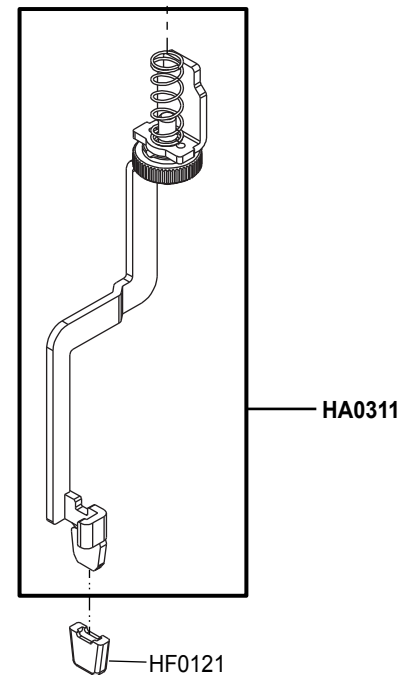

= Contents of YK0868 Repair Kit

Model
9B0001N

18 Gauge Brad Nailer

FinishPro18BMg

REPLACEMENT PARTS LIST • LISTA DE PARTES DE REPUESTO • LISTE DE PIÈCES DE RECHANGE

PART NO.	DESCRIPTION	DESCRIPCIÓN	DÉSIGNATION
AA0258	SCREW	TORNILLO	VIS
AC0556	GASKET	SELLO	JOINT
AC0557	BELT HOOK	GANCHO DE CINTURÓN	CROCHET DE CEINTURE
AC0558	END CAP	TAPA TERMINAL	BOUCHON D'EXTRÉMITÉ DE RAIL
AC0559	REAR GASKET	SELLO	JOINT
AC0560	REAR DEFLECTOR	DESVIADOR	DÉFLECTEUR
AC0589	CAP	TAPA	BOUCHON
BC0453	SEAL	SELLO	JOINT
BC0506	DRIVER SEAL PLATE	PLACA	PLAQUE
BC0885	FIRING VALVE	VÁLVULA	VALVE
BC0887	VALVE PISTON	PISTON	PISTON
BC0888	COLLAR	CILINDRO	CYLINDRE
BC0889	CYLINDER	CILINDRO	CYLINDRE
BC0890	HIGH PRESSURE SEAL PLATE	SELLO	JOINT
BC0893	MUFFLER	SILENCIADOR	SILENCIEUX
CA0172	TRIGGER VALVE ASSEMBLY	ASAMBLE DE VÁLVULA	VALVE D'ASSEMBLÉE
EA0371	PISTON/DRIVER ASSEMBLY	PERCUSOR	COUTEAU
FA0350	FRONT COVER	CUBIERTA	COUVERCLE
FC0608	RETAINER, PIN	RETÉN	RETENUE
FC0916	RETAINER	JUNTA TÓRICA	RETENUE
FC0970	TOP FRONT PLATE	PLACA	PLAQUE
FC0971	BOTTOM FRONT PLATE	PLACA	PLAQUE
FC0972	PIN	PASADOR	GOUPILLE
FC0973	BACK PLATE	PLACA	PLAQUE
FC0974	LOCK HANDLE	CERRADURA	BLOCCAGE
FC0975	LATCH	PESTILLO	LOQUET
GA0734	SLIDING RAIL	ASAMBLE DE CARRIL	RAIL D'ASSEMBLÉE
GA0735	FIXED RAIL	ASAMBLE DE CARRIL	RAIL D'ASSEMBLÉE
GC1626	PIN	PASADOR	GOUPILLE
GC1627	COVER	CUBIERTA	COUVERCLE
GC1628	SAFETY STOPPER	TOPE	ARRÊT
HA0311	SAFETY ASSEMBLY	ASAMBLE DE SEGURO	PALPEUR DE SÉCURITÉ
HB0326	TRIGGER	GATILLO	GACHETTE
HC0708	SAFETY GUIDE	PLACA	PLAQUE
HF0121	NO-MAR PAD	AMORTIGUADOR	COUSSIN
KB0168	SCREW	TORNILLO	VIS
KB3619	PIN	PASADOR	GOUPILLE
KB3620	PIN	PASADOR	GOUPILLE
KB6529	SCREW	TORNILLO	VIS
KB6550	SCREW	TORNILLO	VIS
KB6722	LOCK NUT	TUERCA	ÉCROU
KB6917	SPRING	MUELLE	RESSORT
KB7092	SCREW	TORNILLO	VIS
KB9924	SCREW	TORNILLO	VIS
KD0167	SPRING	MUELLE	RESSORT
KD0169	RETAINER	JUNTA TÓRICA	RETENUE
KD0170	PIN	PASADOR	GOUPILLE
KD0174	SCREW	TORNILLO	VIS
KD0176	FLAT WASHER	ARANDELA	RONDELLE
YK0868	REPAIR KIT	KIT DE REPARACIÓN	KIT DE RÉPARATION