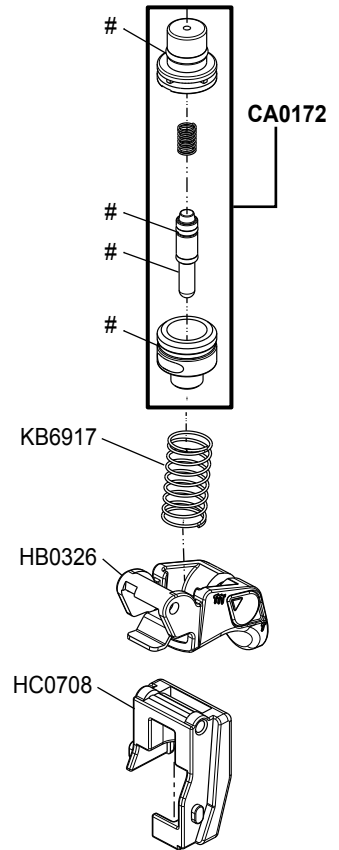

= Contents of YK0868 Repair Kit

Model
9B0001N

18 Gauge Brad Nailer

FinishPro18BMg

REPLACEMENT PARTS LIST • LISTA DE PARTES DE REPUESTO • LISTE DE PIÈCES DE RECHANGE

PART NO.	DESCRIPTION	DESCRIPCIÓN	DÉSIGNATION
AA0258	SCREW	TORNILLO	VIS
AC0556	GASKET	SELLO	JOINT
AC0557	BELT HOOK	GANCHO DE CINTURÓN	CROCHET DE CEINTURE
AC0558	END CAP	TAPA TERMINAL	BOUCHON D'EXTRÉMITÉ DE RAIL
AC0559	REAR GASKET	SELLO	JOINT
AC0560	REAR DEFLECTOR	DESVIADOR	DÉFLECTEUR
AC0589	CAP	TAPA	BOUCHON
BC0453	SEAL	SELLO	JOINT
BC0506	DRIVER SEAL PLATE	PLACA	PLAQUE
BC0885	FIRING VALVE	VÁLVULA	VALVE
BC0887	VALVE PISTON	PISTON	PISTON
BC0888	COLLAR	CILINDRO	CYLINDRE
BC0889	CYLINDER	CILINDRO	CYLINDRE
BC0890	HIGH PRESSURE SEAL PLATE	SELLO	JOINT
BC0893	MUFFLER	SILENCIADOR	SILENCIEUX
CA0172	TRIGGER VALVE ASSEMBLY	ASAMBLE DE VÁLVULA	VALVE D'ASSEMBLÉE
EA0371	PISTON/DRIVER ASSEMBLY	PERCUSOR	COUTEAU
FA0350	FRONT COVER	CUBIERTA	COUVERCLE
FC0608	RETAINER, PIN	RETÉN	RETENUE
FC0916	RETAINER	JUNTA TÓRICA	RETENUE
FC0970	TOP FRONT PLATE	PLACA	PLAQUE
FC0971	BOTTOM FRONT PLATE	PLACA	PLAQUE
FC0972	PIN	PASADOR	GOUPILLE
FC0973	BACK PLATE	PLACA	PLAQUE
FC0974	LOCK HANDLE	CERRADURA	BLOCCAGE
FC0975	LATCH	PESTILLO	LOQUET
GA0734	SLIDING RAIL	ASAMBLE DE CARRIL	RAIL D'ASSEMBLÉE
GA0735	FIXED RAIL	ASAMBLE DE CARRIL	RAIL D'ASSEMBLÉE
GC1626	PIN	PASADOR	GOUPILLE
GC1627	COVER	CUBIERTA	COUVERCLE
GC1628	SAFETY STOPPER	TOPE	ARRÊT
HA0311	SAFETY ASSEMBLY	ASAMBLE DE SEGURO	PALPEUR DE SÉCURITÉ
HB0326	TRIGGER	GATILLO	GACHETTE
HC0708	SAFETY GUIDE	PLACA	PLAQUE
HF0121	NO-MAR PAD	AMORTIGUADOR	COUSSIN
KB0168	SCREW	TORNILLO	VIS
KB3619	PIN	PASADOR	GOUPILLE
KB3620	PIN	PASADOR	GOUPILLE
KB6529	SCREW	TORNILLO	VIS
KB6550	SCREW	TORNILLO	VIS
KB6722	LOCK NUT	TUERCA	ÉCROU
KB6917	SPRING	MUELLE	RESSORT
KB7092	SCREW	TORNILLO	VIS
KB9924	SCREW	TORNILLO	VIS
KD0167	SPRING	MUELLE	RESSORT
KD0169	RETAINER	JUNTA TÓRICA	RETENUE
KD0170	PIN	PASADOR	GOUPILLE
KD0174	SCREW	TORNILLO	VIS
KD0176	FLAT WASHER	ARANDELA	RONDELLE
YK0868	REPAIR KIT	KIT DE REPARACIÓN	KIT DE RÉPARATION