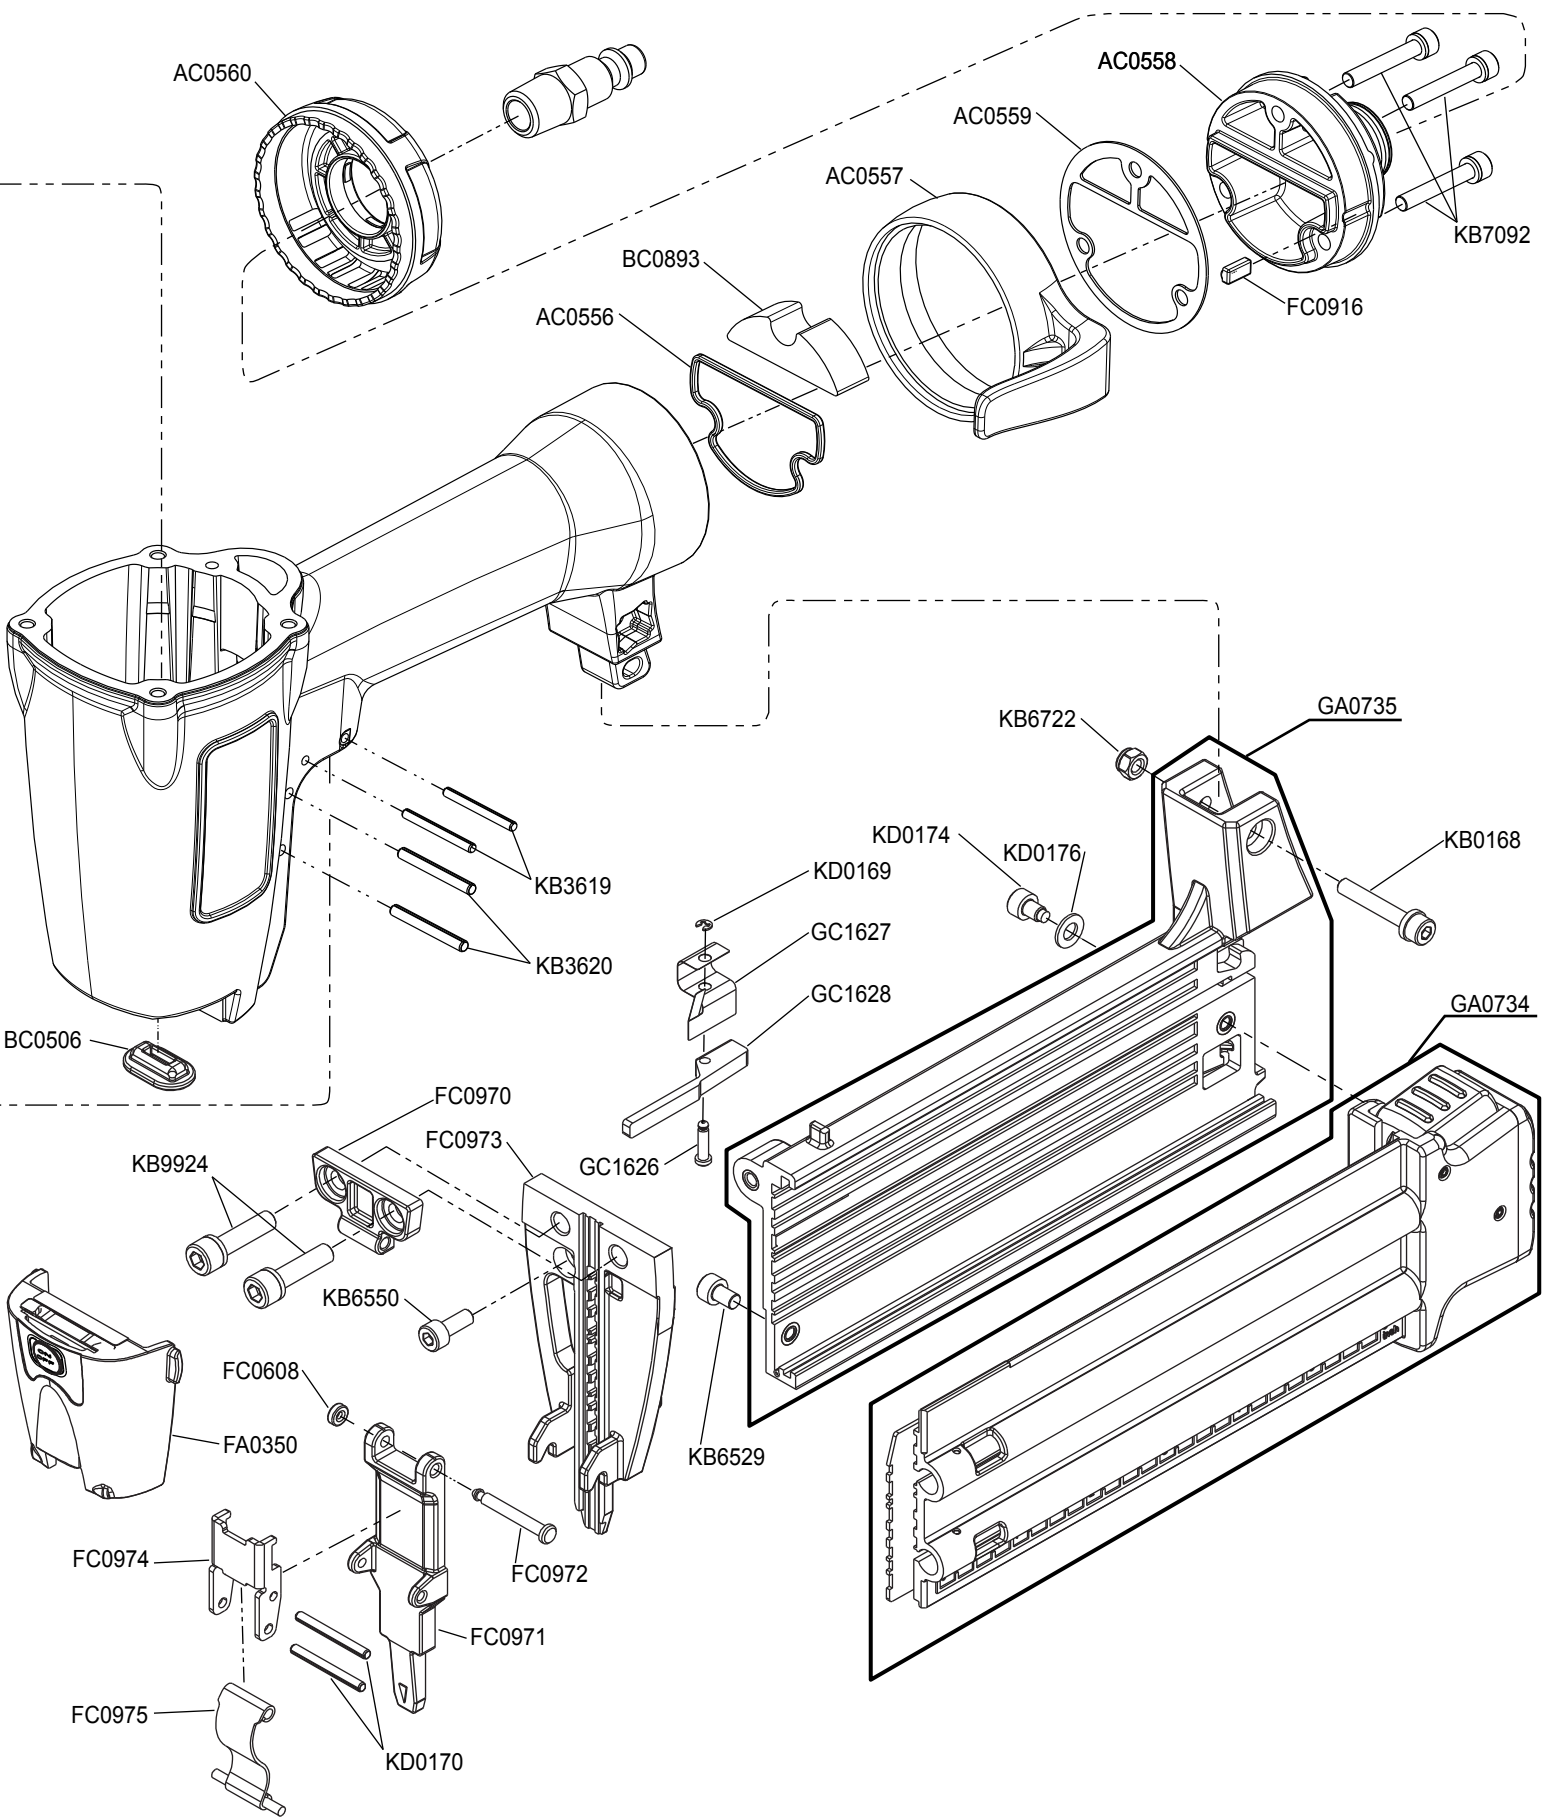

= Contents of YK0868 Repair Kit

Model
9B0001N

18 Gauge Brad Nailer

FinishPro18BMg

REPLACEMENT PARTS LIST • LISTA DE PARTES DE REPUESTO • LISTE DE PIÈCES DE RECHANGE

PART NO.	DESCRIPTION	DESCRIPCIÓN	DÉSIGNATION
AA0258	SCREW	TORNILLO	VIS
AC0556	GASKET	SELLO	JOINT
AC0557	BELT HOOK	GANCHO DE CINTURÓN	CROCHET DE CEINTURE
AC0558	END CAP	TAPA TERMINAL	BOUCHON D'EXTRÉMITÉ DE RAIL
AC0559	REAR GASKET	SELLO	JOINT
AC0560	REAR DEFLECTOR	DESVIADOR	DÉFLECTEUR
AC0589	CAP	TAPA	BOUCHON
BC0453	SEAL	SELLO	JOINT
BC0506	DRIVER SEAL PLATE	PLACA	PLAQUE
BC0885	FIRING VALVE	VÁLVULA	VALVE
BC0887	VALVE PISTON	PISTON	PISTON
BC0888	COLLAR	CILINDRO	CYLINDRE
BC0889	CYLINDER	CILINDRO	CYLINDRE
BC0890	HIGH PRESSURE SEAL PLATE	SELLO	JOINT
BC0893	MUFFLER	SILENCIADOR	SILENCIEUX
CA0172	TRIGGER VALVE ASSEMBLY	ASAMBLE DE VÁLVULA	VALVE D'ASSEMBLÉE
EA0371	PISTON/DRIVER ASSEMBLY	PERCUSOR	COUTEAU
FA0350	FRONT COVER	CUBIERTA	COUVERCLE
FC0608	RETAINER, PIN	RETÉN	RETENUE
FC0916	RETAINER	JUNTA TÓRICA	RETENUE
FC0970	TOP FRONT PLATE	PLACA	PLAQUE
FC0971	BOTTOM FRONT PLATE	PLACA	PLAQUE
FC0972	PIN	PASADOR	GOUPILLE
FC0973	BACK PLATE	PLACA	PLAQUE
FC0974	LOCK HANDLE	CERRADURA	BLOCCAGE
FC0975	LATCH	PESTILLO	LOQUET
GA0734	SLIDING RAIL	ASAMBLE DE CARRIL	RAIL D'ASSEMBLÉE
GA0735	FIXED RAIL	ASAMBLE DE CARRIL	RAIL D'ASSEMBLÉE
GC1626	PIN	PASADOR	GOUPILLE
GC1627	COVER	CUBIERTA	COUVERCLE
GC1628	SAFETY STOPPER	TOPE	ARRÊT
HA0311	SAFETY ASSEMBLY	ASAMBLE DE SEGURO	PALPEUR DE SÉCURITÉ
HB0326	TRIGGER	GATILLO	GACHETTE
HC0708	SAFETY GUIDE	PLACA	PLAQUE
HF0121	NO-MAR PAD	AMORTIGUADOR	COUSSIN
KB0168	SCREW	TORNILLO	VIS
KB3619	PIN	PASADOR	GOUPILLE
KB3620	PIN	PASADOR	GOUPILLE
KB6529	SCREW	TORNILLO	VIS
KB6550	SCREW	TORNILLO	VIS
KB6722	LOCK NUT	TUERCA	ÉCROU
KB6917	SPRING	MUELLE	RESSORT
KB7092	SCREW	TORNILLO	VIS
KB9924	SCREW	TORNILLO	VIS
KD0167	SPRING	MUELLE	RESSORT
KD0169	RETAINER	JUNTA TÓRICA	RETENUE
KD0170	PIN	PASADOR	GOUPILLE
KD0174	SCREW	TORNILLO	VIS
KD0176	FLAT WASHER	ARANDELA	RONDELLE
YK0868	REPAIR KIT	KIT DE REPARACIÓN	KIT DE RÉPARATION