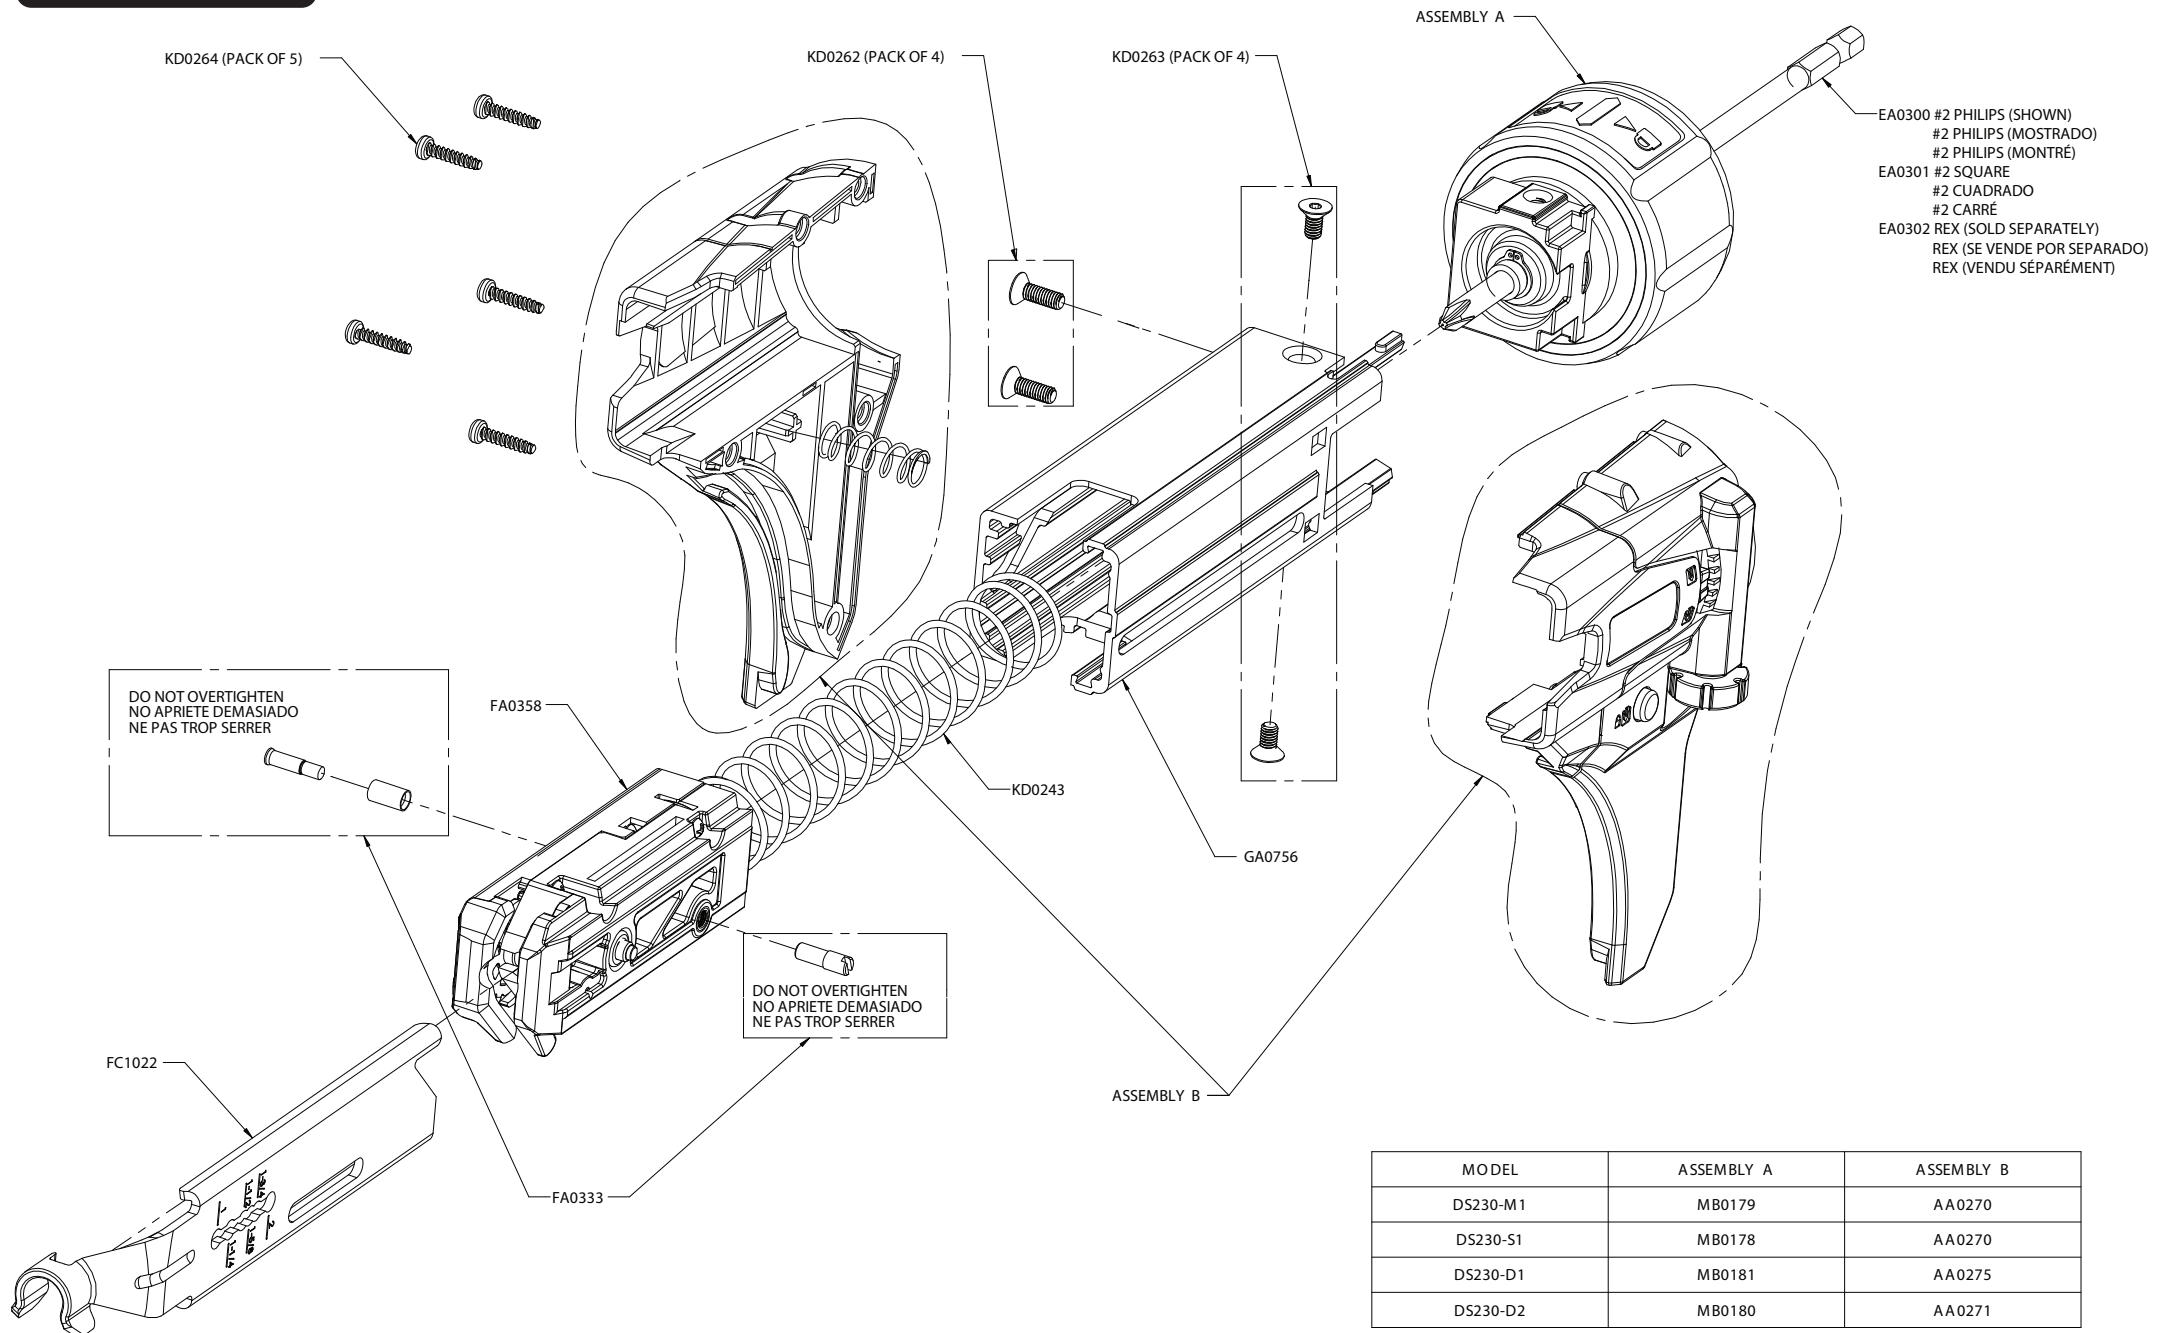

DURASPIN™

DS230 Series

AUTO-FEED SCREW SYSTEM ATTACHMENT

Parts Reference Guide

Guía de referencia de piezas

Pièces Guide de référence

Schematic Drawings Inside
Plano esquemático en el interior
Schéma intérieur

KYOCERA SENCO Industrial Tools
4270 Ivy Pointe Blvd.
Cincinnati, OH 45245
1-800-543-4596
www.senco.com

© 2019 by KYOCERA-SENCO Industrial Tools, Inc.

Auto-Feed Screw System Attachment

DS230 Series

Auto-Feed Screw System Attachment

DS230 Series

REPLACEMENT PARTS LIST • LISTA DE PARTES DE REPUESTO • LISTE DE PIÈCES DE RECHANGE

Part No.	Description	Descripción	Désignation
AA0270	2" Attachment Housing	Carcasa de fijación	Boîtier de fixation
AA0271	2" Attachment Housing	Carcasa de fijación	Boîtier de fixation
AA0275	2" Attachment Housing	Carcasa de fijación	Boîtier de fixation
EA0300	#2 Phillips Bit	Broca Phillips N°2	Embout Phillips no 2
EA0301	#2 Square Bit	Broca cuadrada N°2	Embout carré no 2
EA0302	Rex	Cabeza torx	Tige Rex
FA0333	Slide Body Screws	Tornillos del cuerpo deslizante	Vis de la section coulissante
FA0358	Slide Body Assembly	Conjunto de cuerpo deslizante	Montage de la section coulissante
FC1022	Nose Piece	Pieza cónica	Buse
GA0756	2" Attachment Feed Housing	Caja de alimentación	Boîtier du dispositif d'alimentation
KD0243	2" Return Spring	Resorte de retorno	Ressort de rappel
KD0262	Attachment Adaptor Screws (4 Pack)	Tornillos adaptadores de fijación	Vis de l'adaptateur de fixation
KD0263	Attachment Adaptor Screws (4 Pack)	Tornillos adaptadores de fijación	Vis de l'adaptateur de fixation
KD0264	Housing Screws (5 Pack)	Tornillos de la caja	Vis du boîtier
MB0178	Senco Attachment Adaptor	Senco adaptador de fijación	Senco adaptateur de fixation
MB0179	Makita Attachment Adaptor	Makita adaptador de fijación	Makita adaptateur de fixation
MB0180	DeWalt DC Attachment Adaptor	DeWalt DC adaptador de fijación	DeWalt DC adaptateur de fixation
MB0181	DeWalt AC Attachment Adaptor	DeWalt AC adaptador de fijación	DeWalt AC adaptateur de fixation