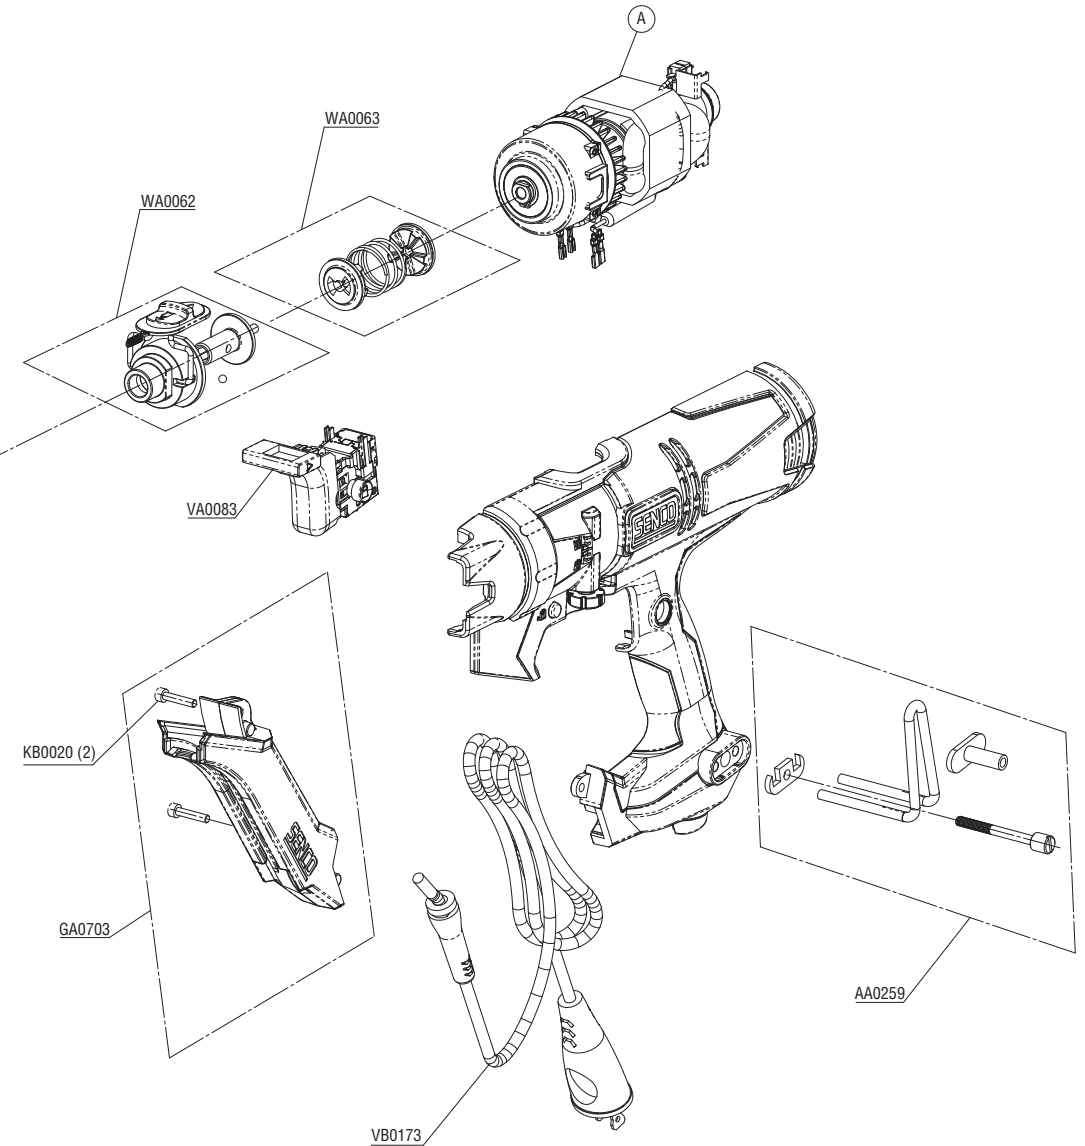

KYOCERA-SENCO Industrial Tools, Inc.
8450 Broadwell Road
Cincinnati, OH 45244
1-800-543-4596
www.senco.com

© 2022 by KYOCERA-SENCO Industrial Tools, Inc.

DS242-AC (2500 RPM)

MODEL	MOTOR ASSEMBLY	A
10E0001N	US (120V - 60HZ)	VA0089

DS245-AC (5000 RPM)

MODEL	MOTOR ASSEMBLY	A
10D0001N	US (120V- 60HZ)	VA0084

Auto-Feed Screwdriver

DS242-AC
DS245-AC

Auto-Feed Screwdriver

DS242-AC
DS245-AC

REPLACEMENT PARTS LIST • LISTA DE PARTES DE REPUESTO • LISTE DE PIÈCES DE RECHANGE

Part No.	Description	Descripción	Désignation
AA0259	Belt Hook Assembly	Conjunto del gancho de correa	Montage du crochet pour ceinture
EA0297	#2 Phillips Bit	Broca Phillips N°2	Embout Phillips no 2
EA0298	#2 Square Bit	Broca cuadrada N°2	Embout carré no 2
EA0299	Rex Drive	Cabeza torx	Tige Rex
FA0333	Slide Body Screws	Tornillos del cuerpo deslizante	Vis de la section coulissante
FA0358	Slide Body Assembly	Conjunto de cuerpo deslizante	Montage de la section coulissante
FC1022	Nose Piece	Pieza cónica	Buse
GA0702	Service Parts for GA0768	Piezas de servicio para GA0768	Pièces de rechange pour GA0768
GA0703	Rail Assembly	Conjunto de riel	Montage de la glissière
GC1747	Feed Housing	Caja de alimentación	Boîtier du dispositif d'alimentation
KB0020	Rail Screws	Tornillos del riel	Vis de la glissière
KB7078	Housing Screws	Tornillos de la caja	Vis du boîtier
KD0243	Return Spring	Resorte de retorno	Ressort de rappel
VA0083	Trigger Assembly	Conjunto del disparador	Montage de la détente
VA0084	Motor & Gear Assembly	Conjunto de motor y engranaje	Montage moteur/engrenages
VA0089	Motor & Gear Assembly	Conjunto de motor y engranaje	Montage moteur/engrenages
VB0173	Power Cord	Cable eléctrico	Cordon d'alimentation
WA0062	Drive Shaft Assembly	Conjunto del eje de transmisión	Montage de l'arbre d'entraînement
WA0063	Clutch Assembly	Conjunto del embrague	Montage de l'embrayage