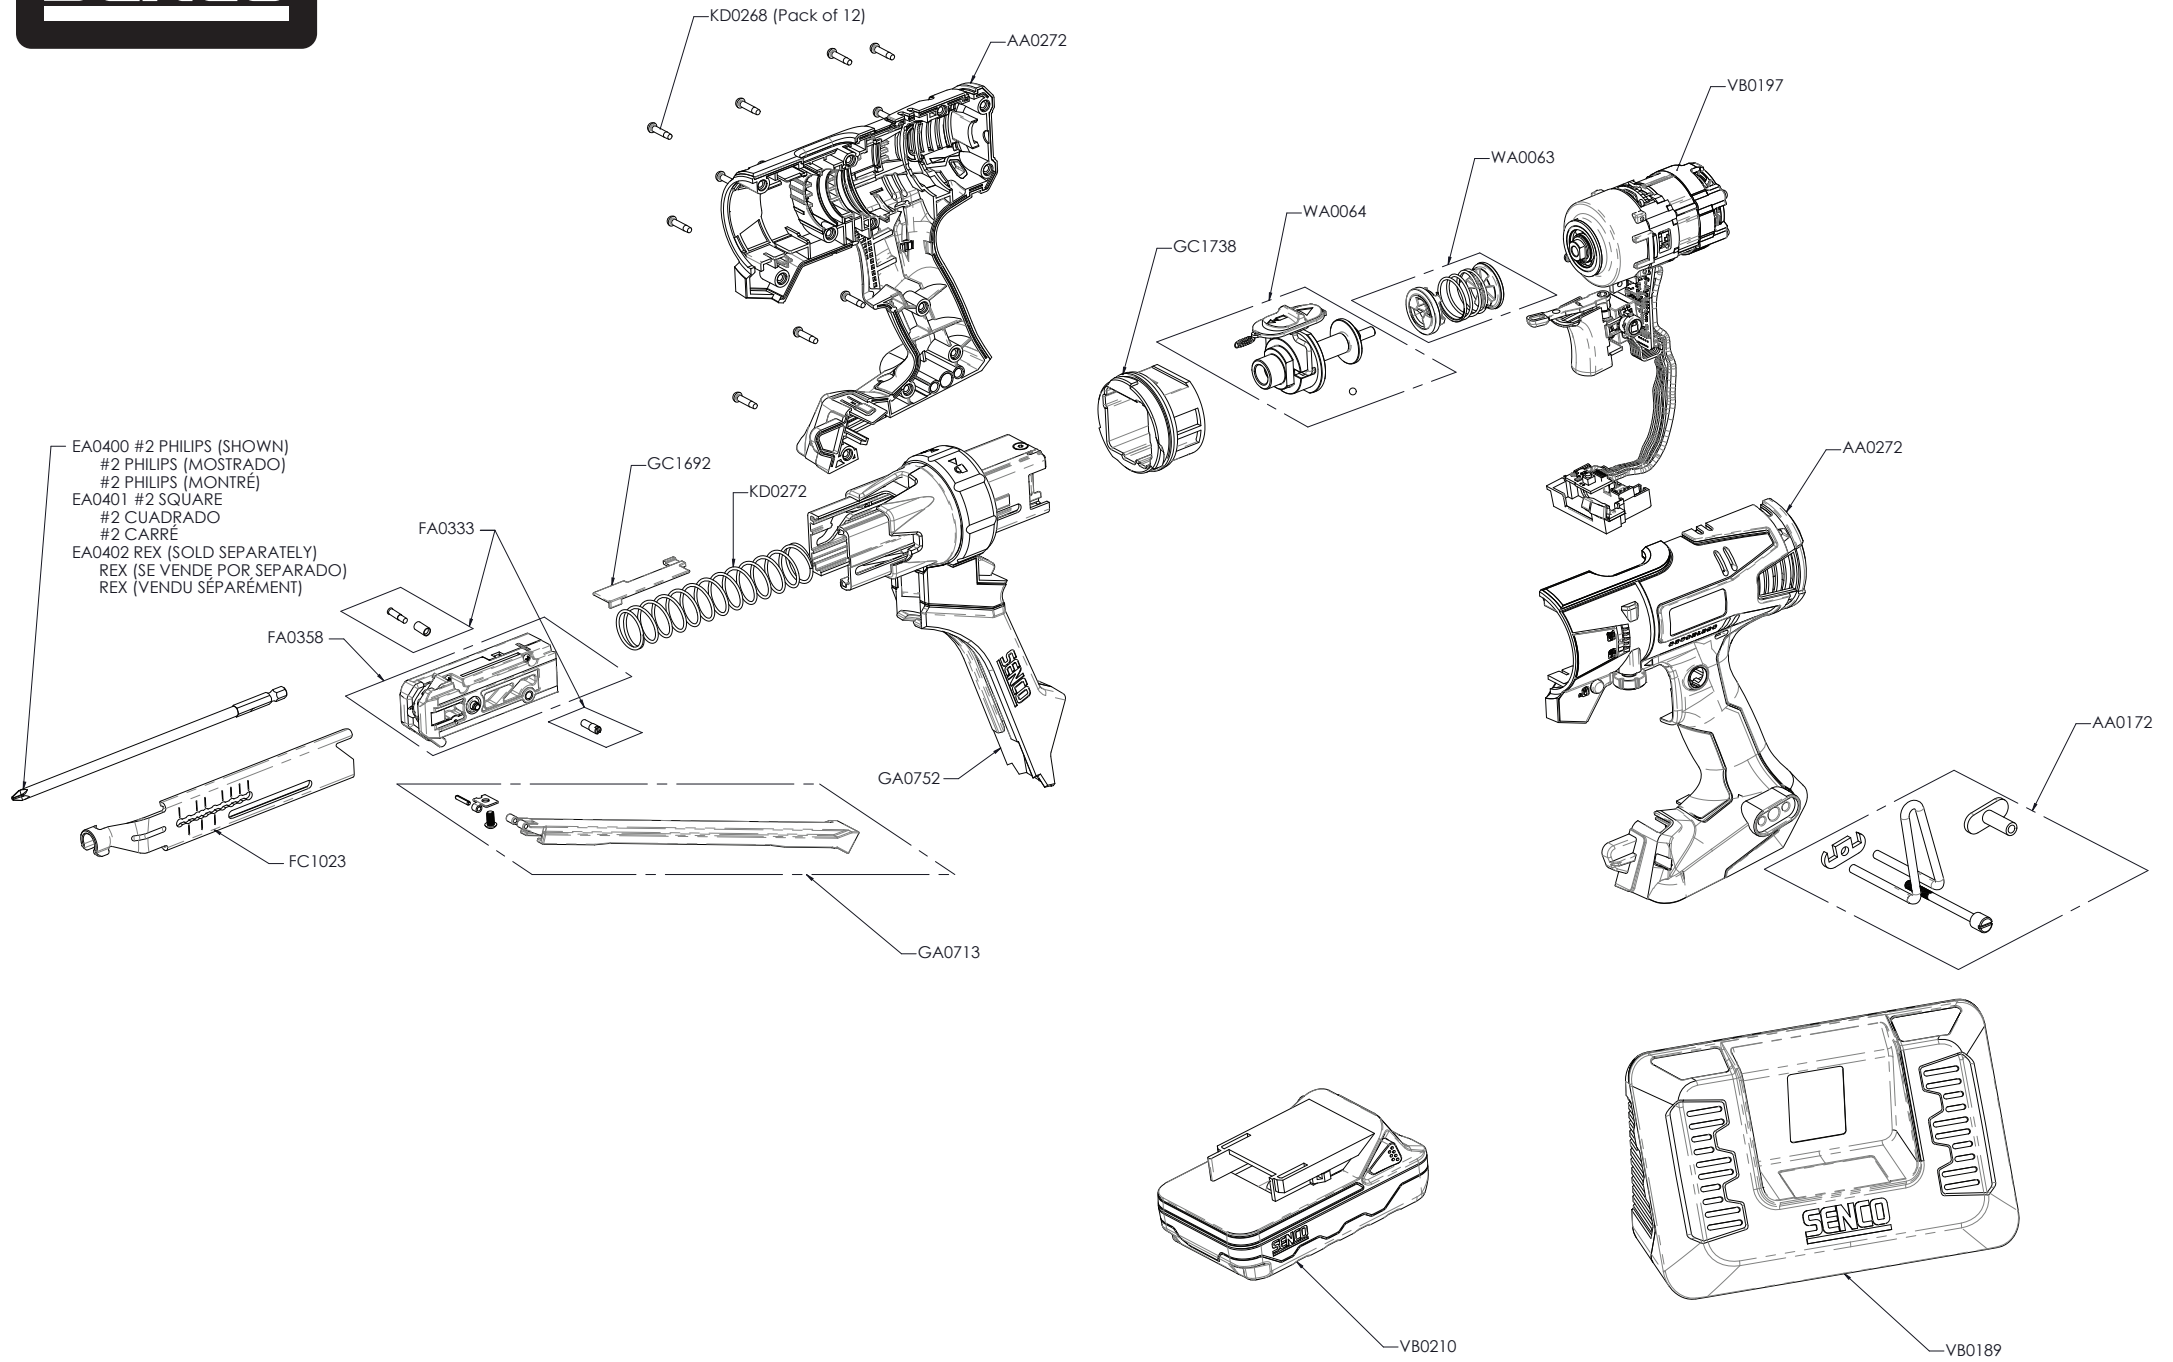

## REPLACEMENT PARTS LIST • LISTA DE PARTES DE REPUESTO • LISTE DE PIÈCES DE RECHANGE

Part No.	Description	Descripción	Désignation
AA0172	Belt Hook Assembly	Conjunto del gancho de correa	Montage du crochet pour ceinture
AA0272	3" Integrated Housing	Carcasa de integrado	Boîtier de incorporé
EA0400	#2 Phillips Bit	Broca Phillips N°2	Embout Phillips no 2
EA0401	#2 Square Bit	Broca cuadrada N°2	Embout carré no 2
EA0402	Rex Drive	Cabeza torx	Tige Rex
FA0333	Slide Body screws	Tornillos del cuerpo deslizante	Vis de la section coulissante
FA0358	Slide Body Assembly	Conjunto de cuerpo deslizante	Montage de la section coulissante
FC1023	3" Nose Piece (Multi) New	Pieza cónica	Buse
GA0713	Tensioner Assembly	Asamble De Tensor	Assemblage Tendeur
GA0752	3" Front End Assembly	Montaje frontal	Assemblage avant
GC1692	Cover Plate	Placa de cubierta	Plaque de couverture
GC1738	Adaptor Ring	Anillo adaptador	Bague d'adaptation
KD0268	Housing Screws (12 Pack)	Tornillos de la caja	Vis du boîtier
KD0272	3" Return Spring	Resorte de retorno	Ressort de rappel
VB0189	Charger	Caragador	Chargeur
VB0197	2500 RPM Motor/Gear/Trigger/Speed Assembly	Conjunto de motor y engranaje	Montage moteur/engrenages
VB0210	Battery	Batería	Batterie
WA0063	Clutch Assembly	Conjunto del embrague	Montage de l'embrayage
WA0064	Drive Shaft Assembly	Conjunto del eje de transmisión	Montage de l'arbre d'entraînement