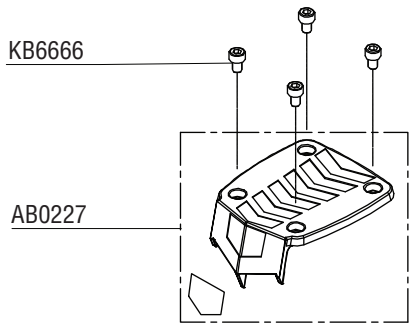

Tool #	Model
7C0001N	Contact-Actuation
7C2001N	Contact-Actuation

A
BC0866 Use with EA0296 P/D Assy
BC0935 Use with EA0380 P/D Assy

Contents Of YK0838 Repair Kit
Contents Of YK0839 Repair Kit