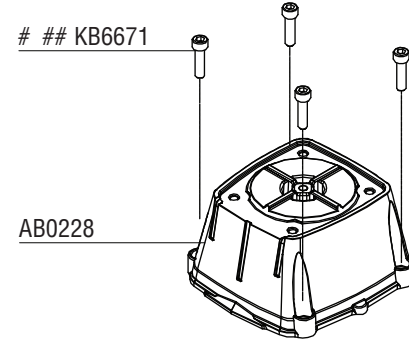

Tool #	Model
7C0001N	Contact-Actuation
7C2001N	Contact-Actuation

A
BC0866 Use with EA0296 P/D Assy
BC0935 Use with EA0380 P/D Assy

Contents Of YK0838 Repair Kit
Contents Of YK0839 Repair Kit