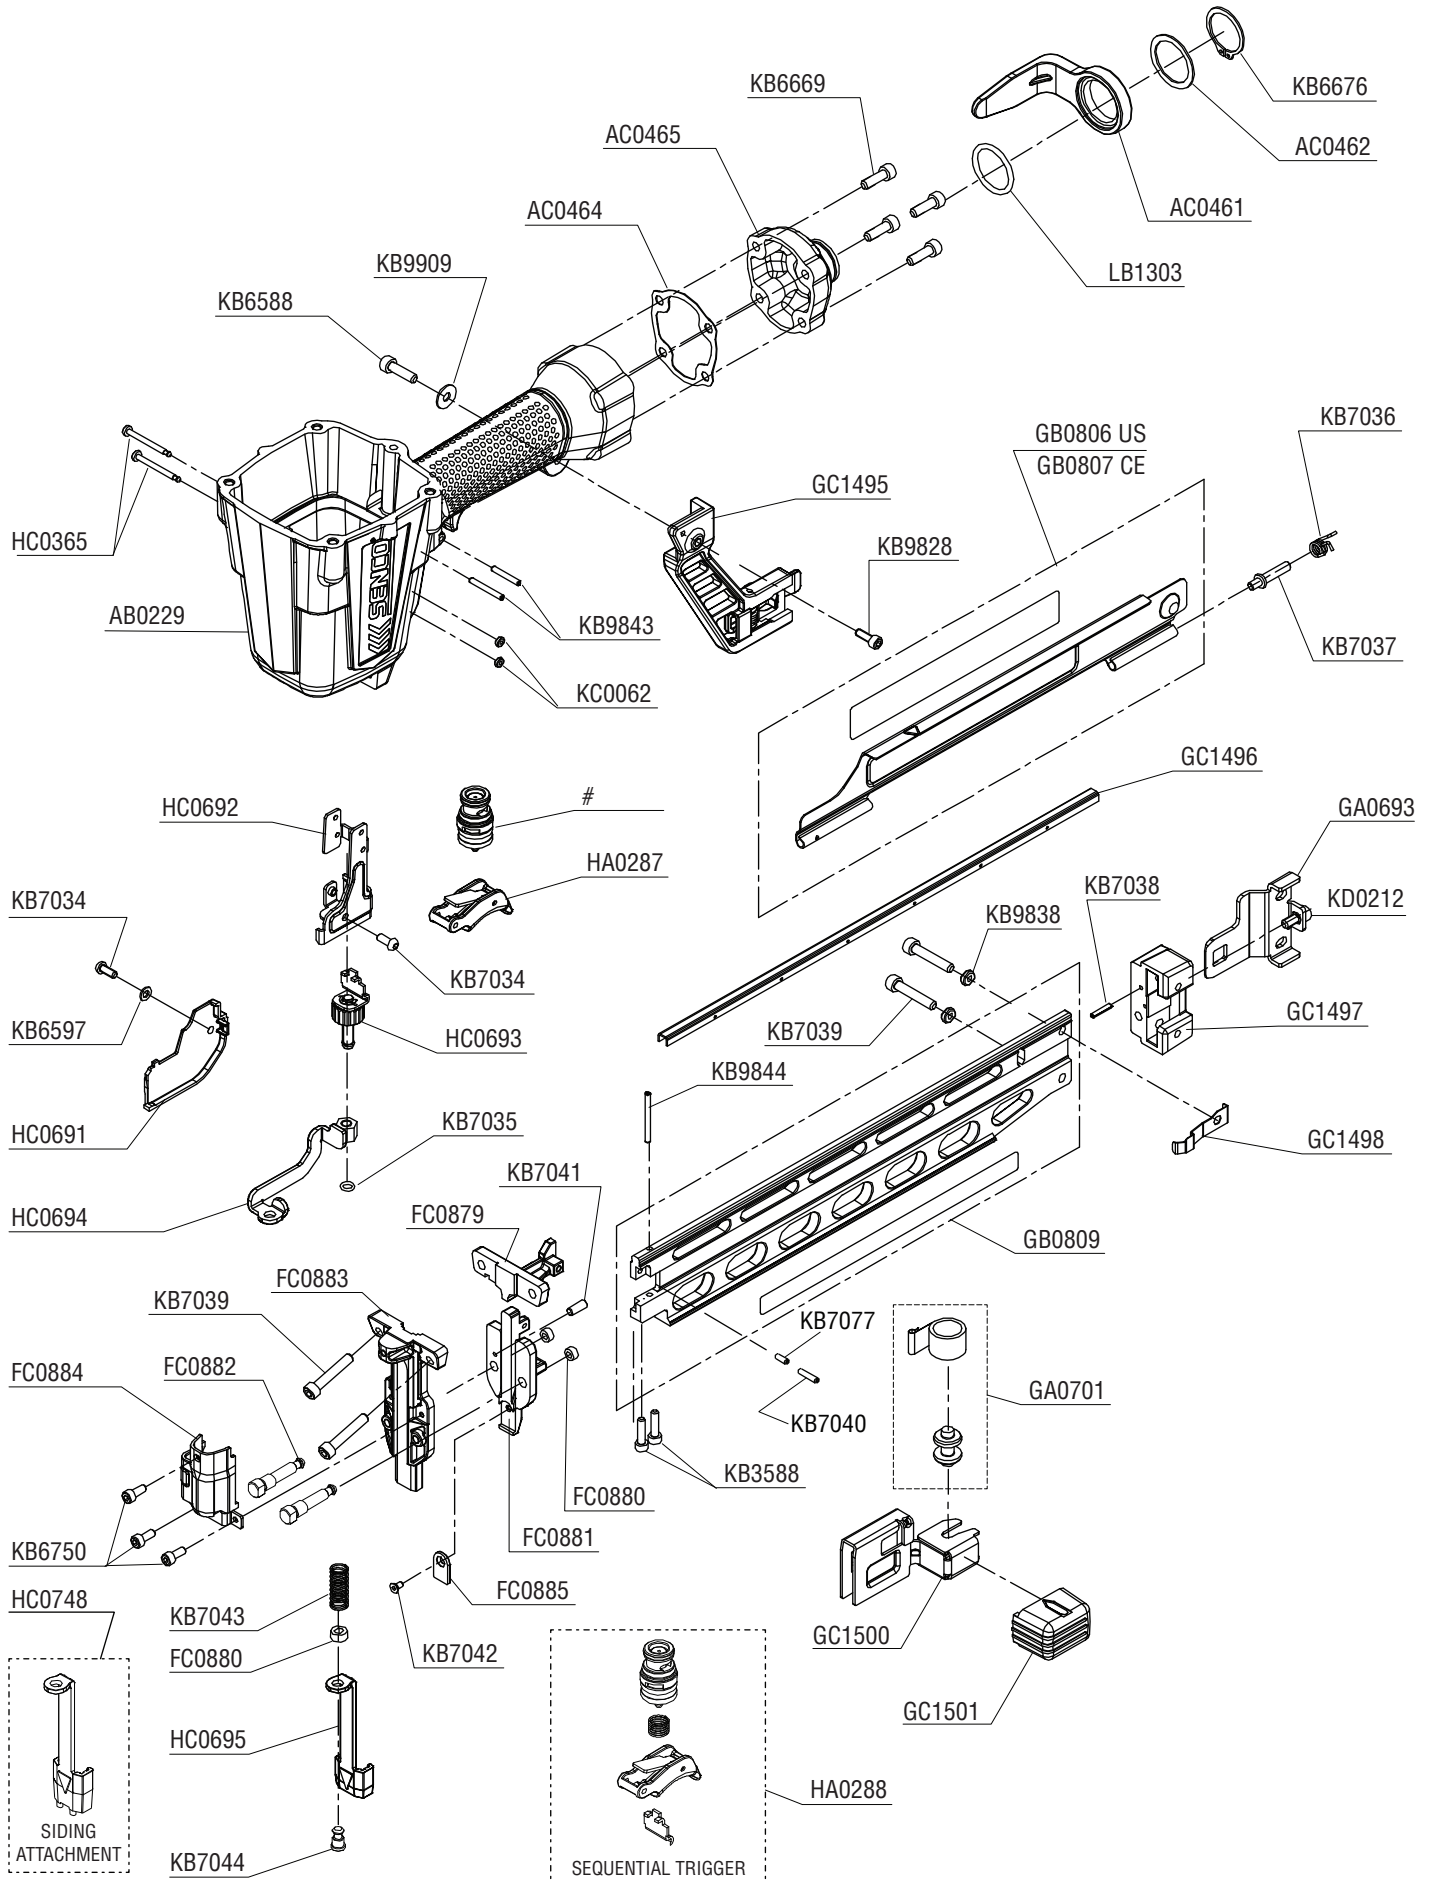

SNS200XP-BST

REPLACEMENT PARTS LIST • LISTA DE PARTES DE REPUESTO • LISTE DE PIÈCES DE RECHANGE

PART NO.	DESCRIPTION	DESCRIPCIÓN	DÉSIGNATION
AB0227	COVER, EXHAUST	CUBIERTA	COUVERCLE
AB0228	CAP	TAPA	BOUCHON
AB0229	MAIN BODY	CARCASA	CORPS
AC0461	BELT HOOK	GANCHO DE CINTURÓN	CROCHET DE CEINTURE
AC0462	WASHER	ARANDELA	RONDELLE
AC0464	GASKET	SEAL	JOINT
AC0465	END CAP	TAPA TERMINAL	BOUCHON D'EXTRÉMITÉ DE RAIL
AC0546	GASKET	SEAL	JOINT
BC0866	WASHER	ARANDELA	RONDELLE
BC0867	SPRING	RESORTE	RESSORT
BC0868	VALVE, FIRING	VÁLVULA	VALVE
BC0869	SEAL, FIRING VALVE	SELLO, VÁLVULA QUE ENCIENDE	VALVE
BC0870	VALVE, EXHAUST	VÁLVULA	VALVE
BC0871	STOP	TOPPE	ARRÊT
BC0872	WASHER	ARANDELA	RONDELLE
BC0873	SEAL	SELLO	JOINT
BC0874	CYLINDER SLEEVE	CILINDRO	CYLINDRE
BC0875	PLATE	PLACA	PLAQUE
BC0935	DRIVER SEAL PLATE	PLACA DEL SELLO DEL PROGRAMA PILOTO	PLAT DE JOINT DE GESTIONNAIRE
BC0950	STOP	PARADA	ARRÊT
EA0380	PISTON / DRIVER ASY	PERCUSOR	COUTEAU
FC0879	PLATE	PLACA	PLAQUE
FC0880	RING	ANILLO	ANNEAU
FC0881	BACK PLATE	PLACA	PLAQUE
FC0882	PIN	PASADOR	GOUPILLE
FC0883	FRONT PLATE	PLACA	PLAQUE
FC0884	COVER	CUBIERTA	COUVERCLE
FC0885	PLATE	PLACA	PLAQUE
GA0693	LATCH ASSEMBLY	ASAMBLE DE UÑETA	DOIGT DE RETENUE D'ASSEMBLÉE
GA0701	SPRING ROLLER	RODILLO	GALET
GB0806	MAGAZINE COVER (US)	CUBIERTA	COUVERCLE
GB0807	MAGAZINE COVER (CE)	CUBIERTA	COUVERCLE
GB0809	MAGAZINE ASY	ASAMBLE DE CARGADOR	MAGASIN D'ASSEMBLÉE
GC1495	BRACKET, MAGAZINE	SOORTE	SUPPORT DE FIXATION
GC1496	RAIL	CARRIL	RAIL
GC1497	END CAP	TAPA TERMINAL	BOUCHON D'EXTRÉMITÉ DE RAIL
GC1498	DETAINER	RETENEDOR	ARRÊT
GC1500	FEEDER	ALIMENTADOR	POUSSOIR
GC1501	GRIP	AGARRADERO	GAINÉ EN CUIR
HA0287	TRIGGER ASSY (Contact Actuation)	ASAMBLE DE GATILLO	ENSEMBLE GÂCHETTE
HA0288	TRIGGER ASSY (sequential-actuation)	ASAMBLE DE GATILLO	ENSEMBLE GÂCHETTE
HC0365	PIN	PASADOR	GOUPILLE
HC0691	COVER, SAFETY	CUBIERTA	COUVERCLE
HC0692	GUIDE, SAFETY	GUIA	GUIDE
HC0693	SAFETY ELEMENT	SEGURO	PALPEUR DE SÉCURITÉ
HC0694	SAFETY ELEMENT	SEGURO	PALPEUR DE SÉCURITÉ
HC0695	LOWER SAFETY	ASAMBLE DE SEGURO	PALPEUR DE SÉCURITÉ
HC0748	LOWER SAFETY	ASAMBLE DE SEGURO	PALPEUR DE SÉCURITÉ
KB3588	SCREW M4*16	TORNILLO	VIS
KB6588	SCREW M5*18	TORNILLO	VIS
KB6597	WASHER	ARANDELA	RONDELLE
KB6666	SCREW M5*8	TORNILLO	VIS
KB6669	SCREW M5*	TORNILLO	VIS
KB6676	SNAP RING	ANILLO DE RETENCIÓN	ANNEAU RESSORT
KB6750	SCREW M4*6	TORNILLO	VIS
KB7034	SCREW M4*10	TORNILLO	VIS
KB7035	C RING	ANILLO	ANNEAU
KB7036	SPRING	RESORTE	RESSORT
KB7037	PIN	PASADOR	GOUPILLE
KB7038	PIN	PASADOR	GOUPILLE
KB7039	SCREW M5*28	TORNILLO	VIS
KB7040	PIN	PASADOR	GOUPILLE
KB7041	PIN	PASADOR	GOUPILLE
KB7042	SCREW M3*6	TORNILLO	VIS
KB7043	SPRING	RESORTE	RESSORT
KB7044	PIN	PASADOR	GOUPILLE
KB7077	PIN	PASADOR	GOUPILLE
KB9828	SCREW M4*12	TORNILLO	VIS
KB9838	WASHER	ARANDELA	RONDELLE
KB9843	PIN	PASADOR	GOUPILLE
KB9844	PIN	PASADOR	GOUPILLE
KB9909	WASHER 14*1T	ARANDELA	RONDELLE
KC0062	RETAINER	RETÉN	RETENUE
KD0212	SCREW	TORNILLO	VIS
LB1303	O-RING 24.5*3	SELLO	JOINT
LB5104	O-RING	SELLO	JOINT