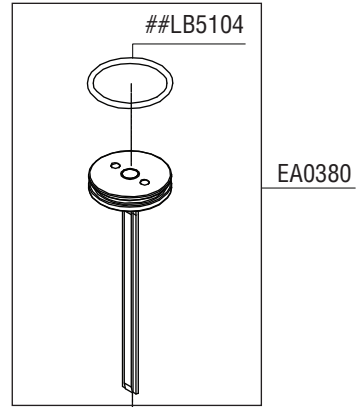

Tool #	Model
7C0001N	Contact-Actuation
7C2001N	Contact-Actuation

A
BC0866 Use with EA0296 P/D Assy
BC0935 Use with EA0380 P/D Assy

Contents Of YK0838 Repair Kit
Contents Of YK0839 Repair Kit