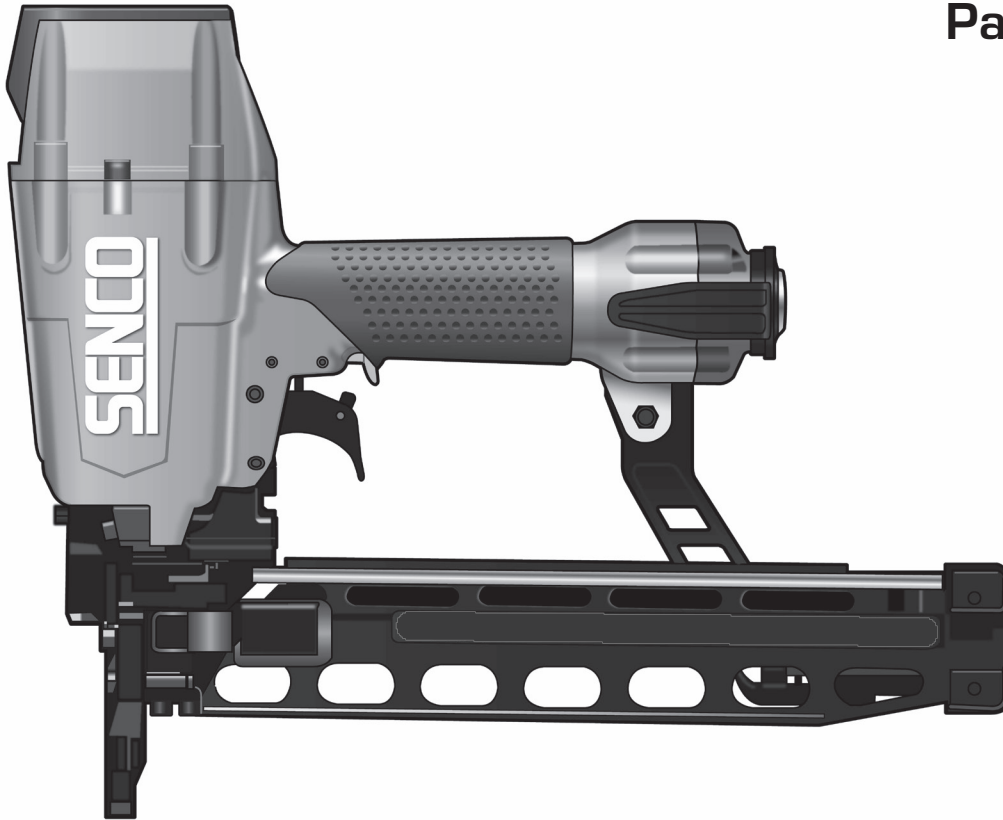

SNS200XP-BST

Construction Stapler

Parts Reference Guide
Guía de referencia
de piezas
Pièces Guide
de référence

Schematic Drawings Inside
Plano esquemático en el interior
Schéma intérieur

Repair Kits
YK0838
YK0839