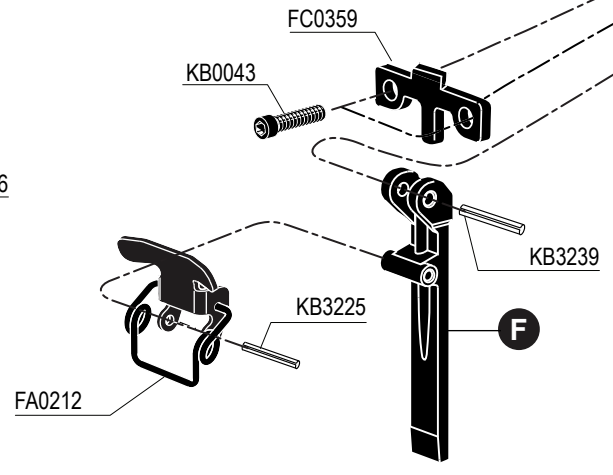

SSA - Single Sequential Actuation
CA - Contact Actuation

= Contents of YK0291 Kit
= Contents of YK0359 Kit

* Does Not Include O-rings
* No incluye sellos de gomas
* Joints exclus

Available Triggers

HC0335	KB3495	KB0288
HC0217	HB0288	
Contact Actuation		HA0134
HC0193	KB4130	HC0053
KB4211	KB3495	KB4131
HB0299		
Single Sequential Actuation		HA0133

Medium Wire Stapler

SLS25XP

- ◆ To drive staples shorter than 1" in length, Staple Guide **J** must be installed to front of Magazine.
- ◆ Para lanzar grapas mas cortas que 1" de largo, la Guia de Grapas **J** debe ser instalada al frente del cargador.
- ◆ Pour le passage d'agrafes plus courtes que 25 mm (<1"), le guide agrafes **J** (ou insert de magasin) doit être installé sur la partie avant du magasin.